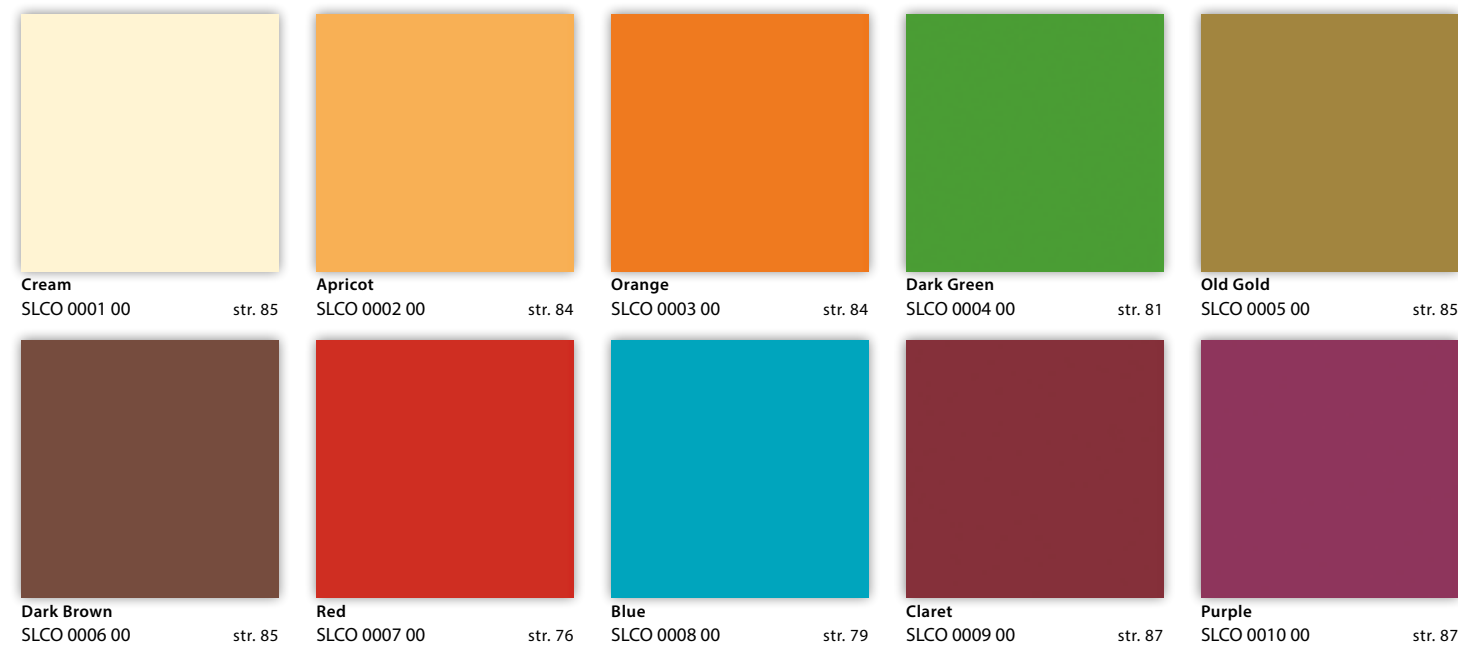

Seria wzorów jednobarwnych lunch / Lunch Unicolours Series