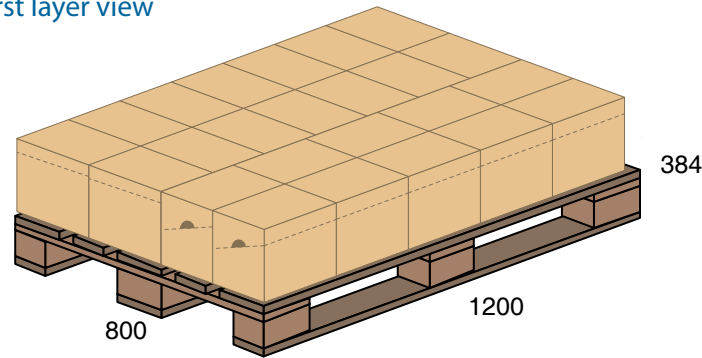

Standardowy sposób pakowania kartoników z talerzykami Ø 227 mm
Standard packaging of paper plates Ø 227 mm

TM 02

wymiary w mm / dimensions in mm

widok talerzyka
paper plate view

8 szt. / paczka
8 pcs / pack

← Ø 227 →

widok kartonu
display box view

12 paczek / karton
12 packs / box

231 165 234

waga: 1,4 kg
weight: 1,4 kg

24 kartony / 288 paczek na warstwie
24 boxes / 288 packs on layer

widok pierwszej warstwy palety
first layer view

1200

800

800

1200

384

widok palety
pallet view

STANDARD
7 warstw
7 layers

168 kartonów / 2016 paczek
168 boxes / 2016 packs

800

1200

1788

Standardowy sposób pakowania kartoników z kubeczkami 250 ml
Standard packaging of paper cups 250 ml

KM01

wymiary w mm / dimensions in mm

widok kubeczka
paper cup view

8 szt. / paczka
8 pcs / pack

← Ø 55 →

92

widok kartonu
display box view

12 paczek / karton
12 packs / box

244 164 209

waga: 0,7 kg
weight: 0,7 kg

24 kartony / 288 paczek na warstwie
24 boxes / 288 packs on layer

widok pierwszej warstwy palety
first layer view

1200

800

800

1200

384

widok palety
pallet view

STANDARD
8 warstw
8 layers

192 kartonów / 2304 paczek
192 boxes / 2304 packs

800

1200

1822