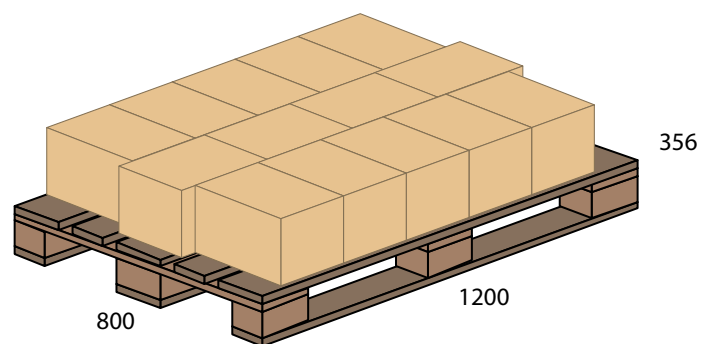

widok pierwszej warstwy palety
first layer view

800

1200

356

STANDARD
9 warstw
9 layers

widok palety
pallet view

126 kartonów / boxes
1512 paczek / packs