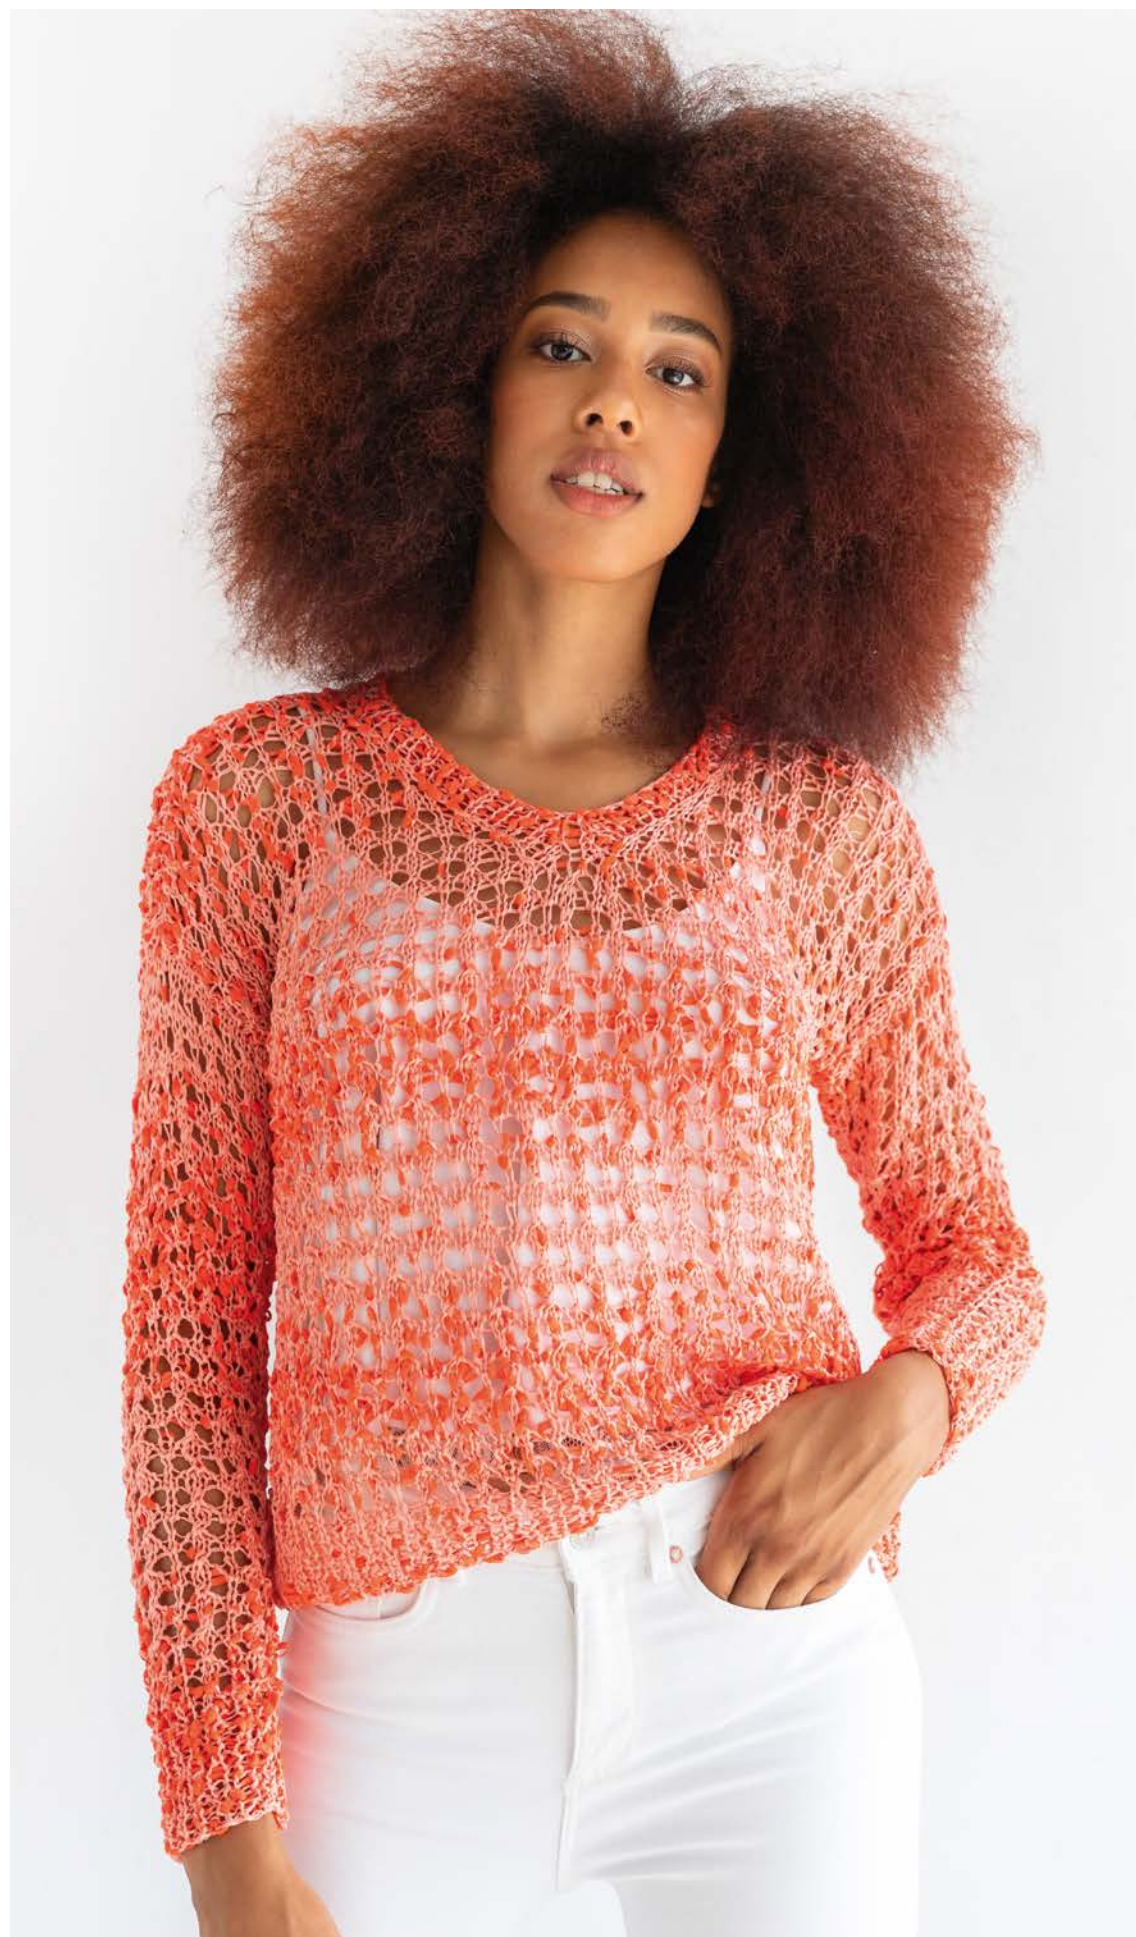

FLUOR 201

300 gr.

100 gr.

100 gr.