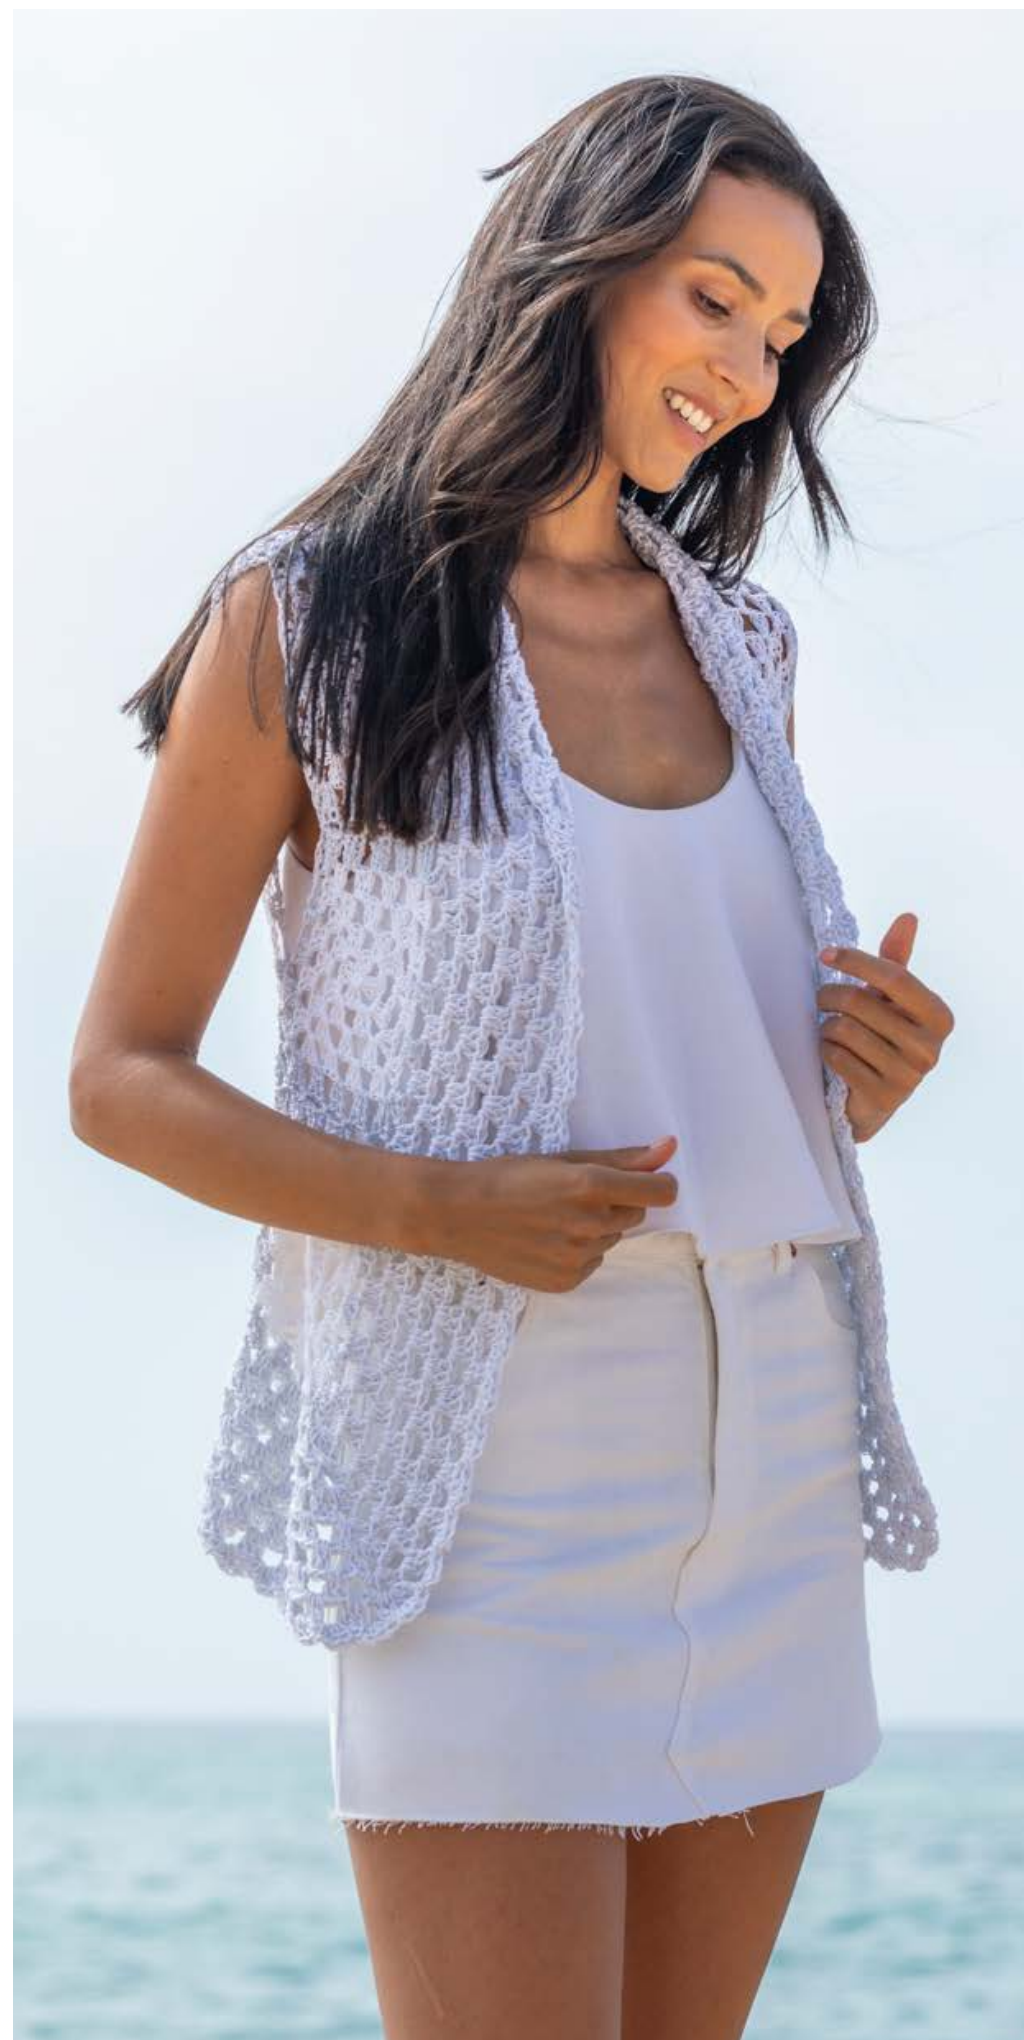

CA-500 GATSBY 88500 + LINO 100% 1