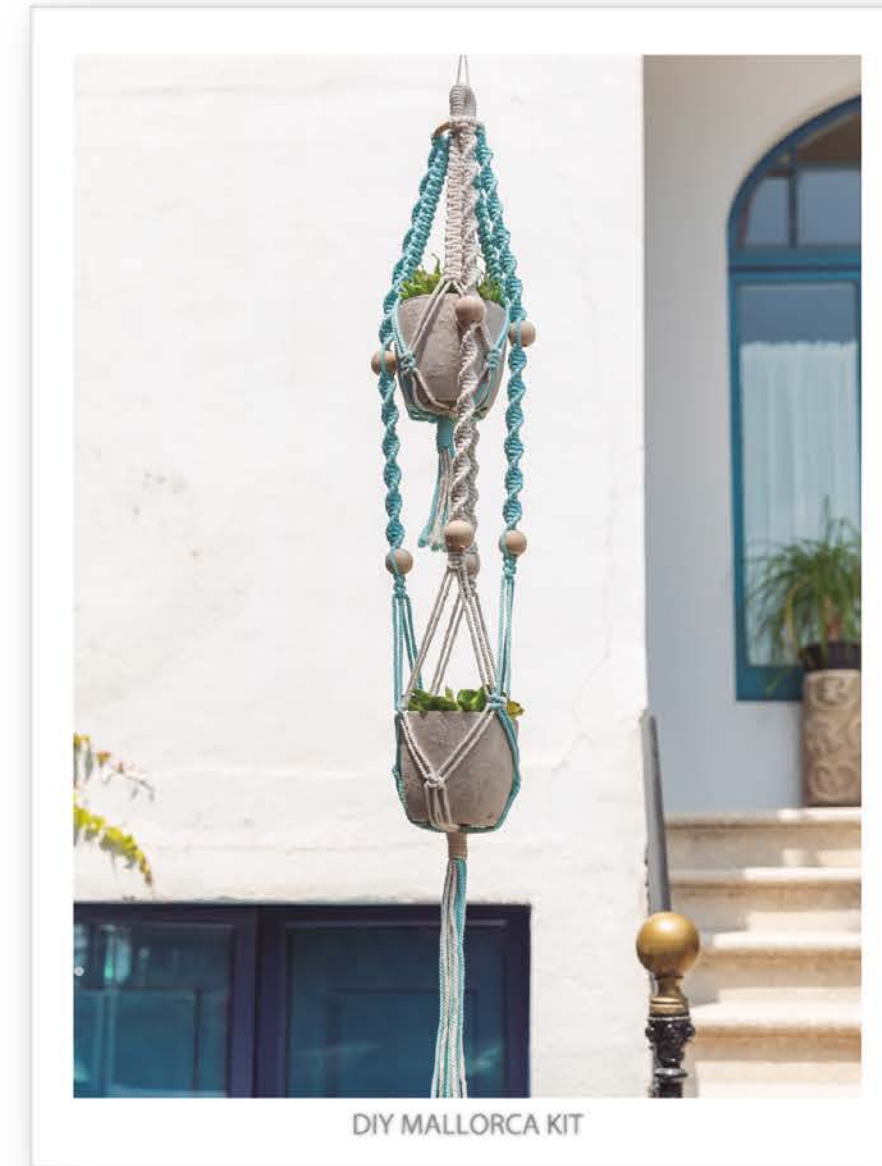

DIY MENORCA KIT
MACETEROS BICOLOR ENTRECruzADOS
CACHE-POTS BICOLORES TRESSÉS
BICOLOUR INTERWOVEN PLANT POT HOLDERS
BLOEMPOT-HANGERS TWECKLEURIG GEKRUIST
BLUMENAMPeln ZWEIFARBIG VERKREUZT
PORTAFIORI BICOLORE INTRECCIATI
400 grs. x 4