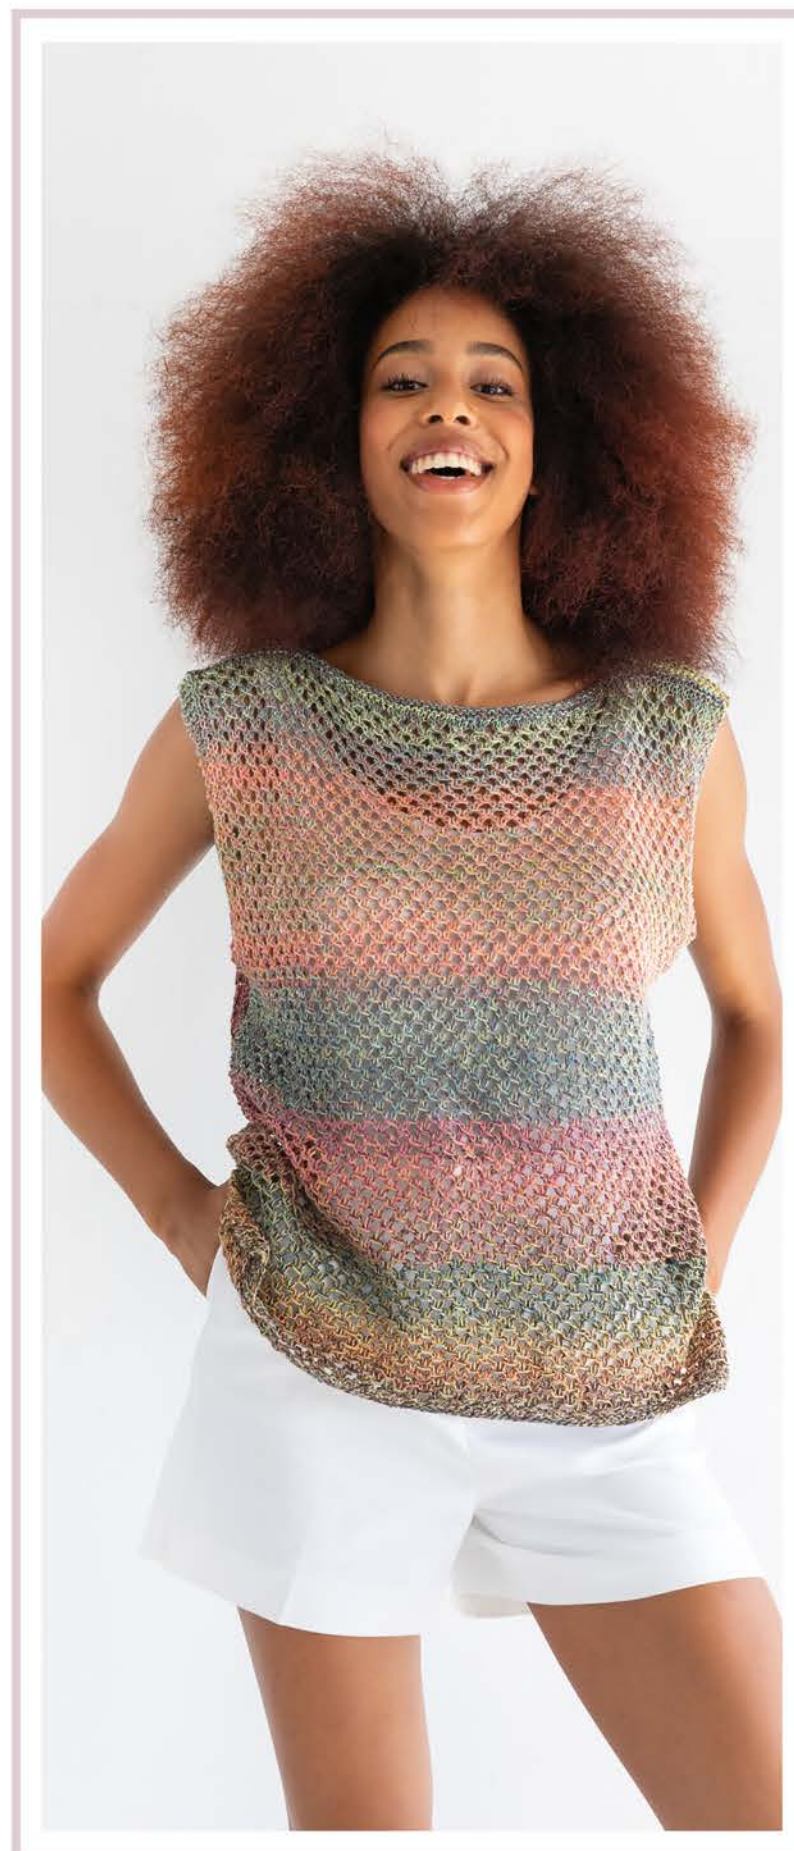

75 gr.
120 gr.
75 gr.

FUNNY RAINBOW

FUNNY RAINBOW 101 150 gr.

FUNNY RAINBOW 100 150 gr.

FUNNY RAINBOW 106 150 gr.

FUNNY RAINBOW 102 150 gr.

- L-06 SCUBY COTTON 100-108-122 + ALABAMA 1 560 gr.
- L-11A MISSISSIPPI-3 764-779-816 45 gr.
- PANAMA 7-8-18
- CAPRI 82100-82117-82169
- L-11B MISSISSIPPI-3 301-764-779 45 gr.
- PANAMA 1-13-7
- CAPRI 82050-82117-82121