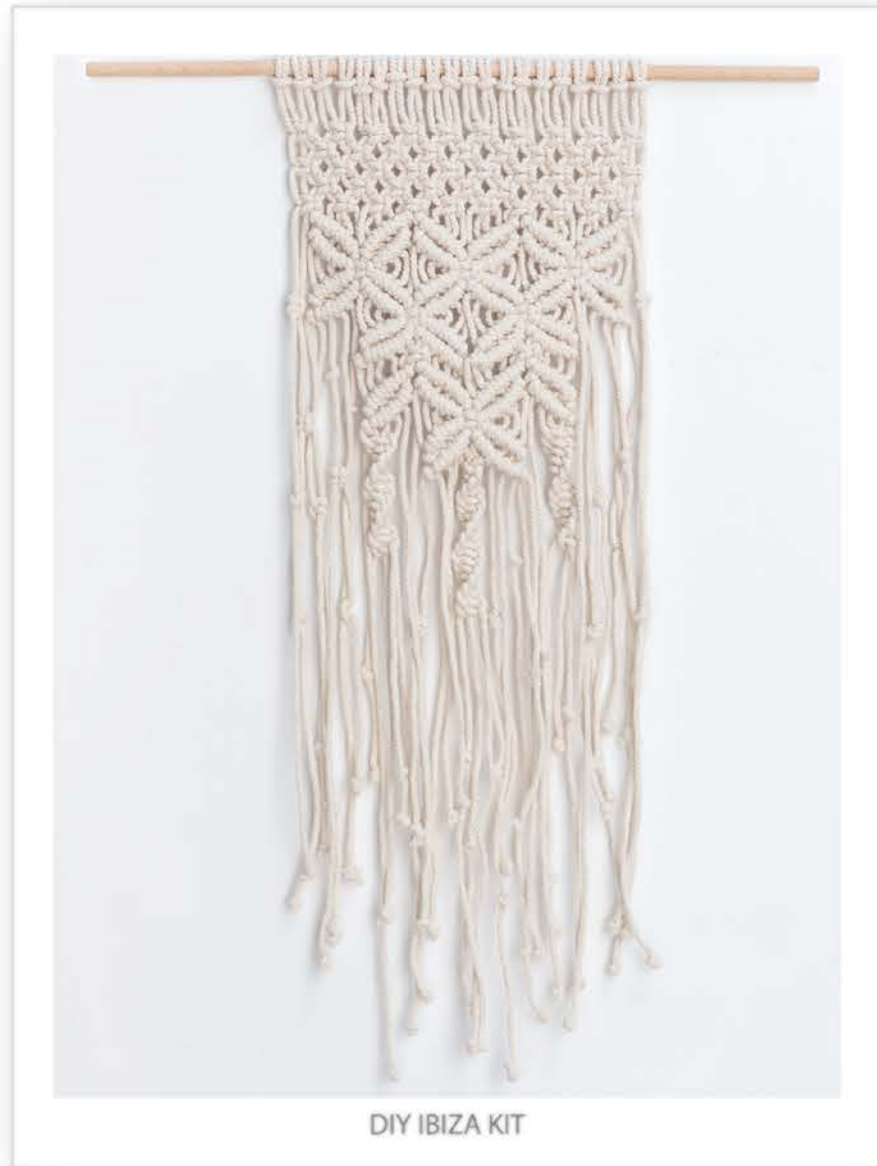

MARBLE 52

150 gr.

MARBLE 50

100 gr.

DIY MACRAMÉ KIT *new*

DIY IBIZA KIT

DIY IBIZA KIT
TAPIZ
DÉCORATION MURALE
TAPESTRY
WANDTAPJUT
WANDBEHANG
ARAZZO
400 grs. x 4

DIY MENORCA KIT