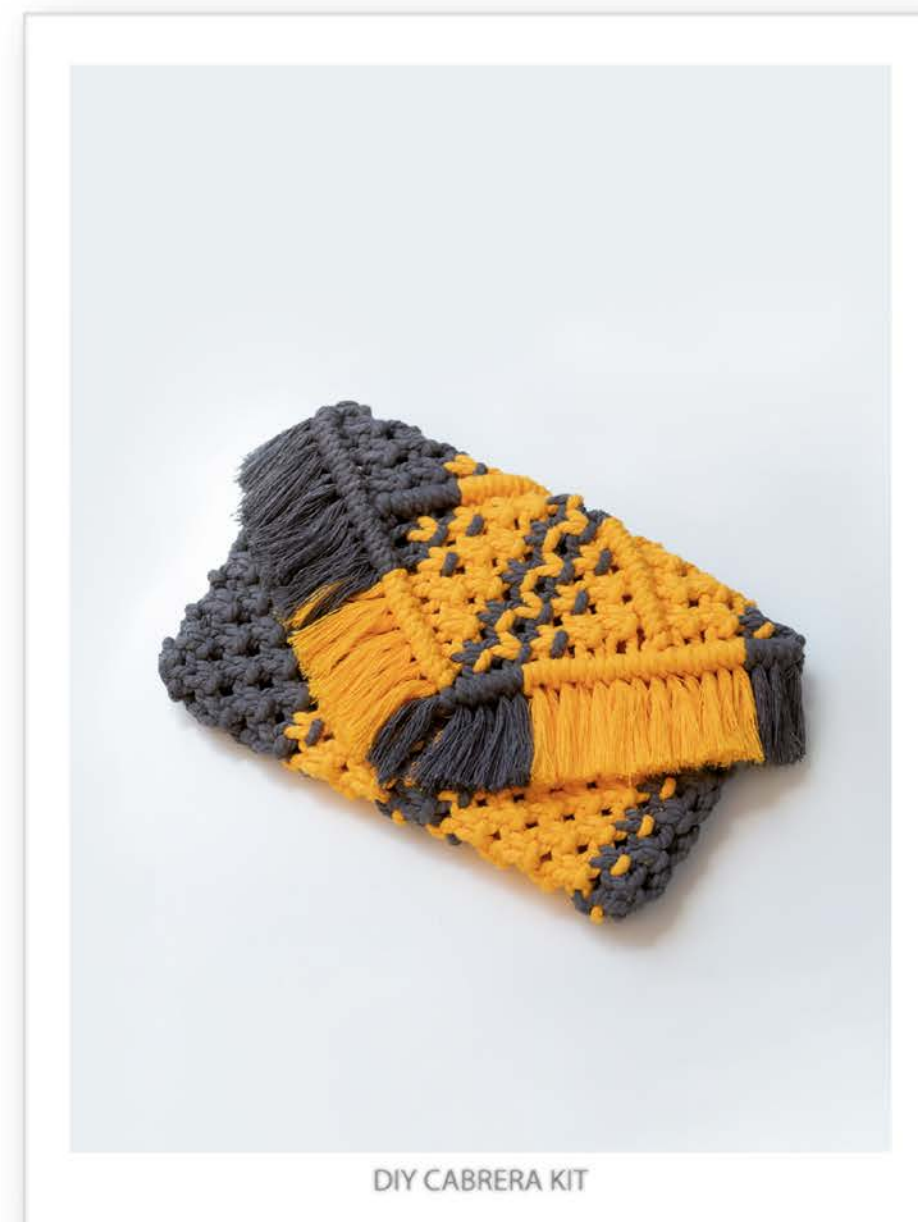

DIY MACRAMÉ KIT *new*

DIY FORMENTERA KIT

DIY CABRERA KIT

DIY FORMENTERA KIT
CLUTCH CON FLECOS
LE CLUTCH À FRANGES
CLUTCH WITH FRINGING
CLUTCH MET FLOSJES
CLUTCH MIT FRANSEN
ASTUCCIO CON FRANGE
400 grs. x 4