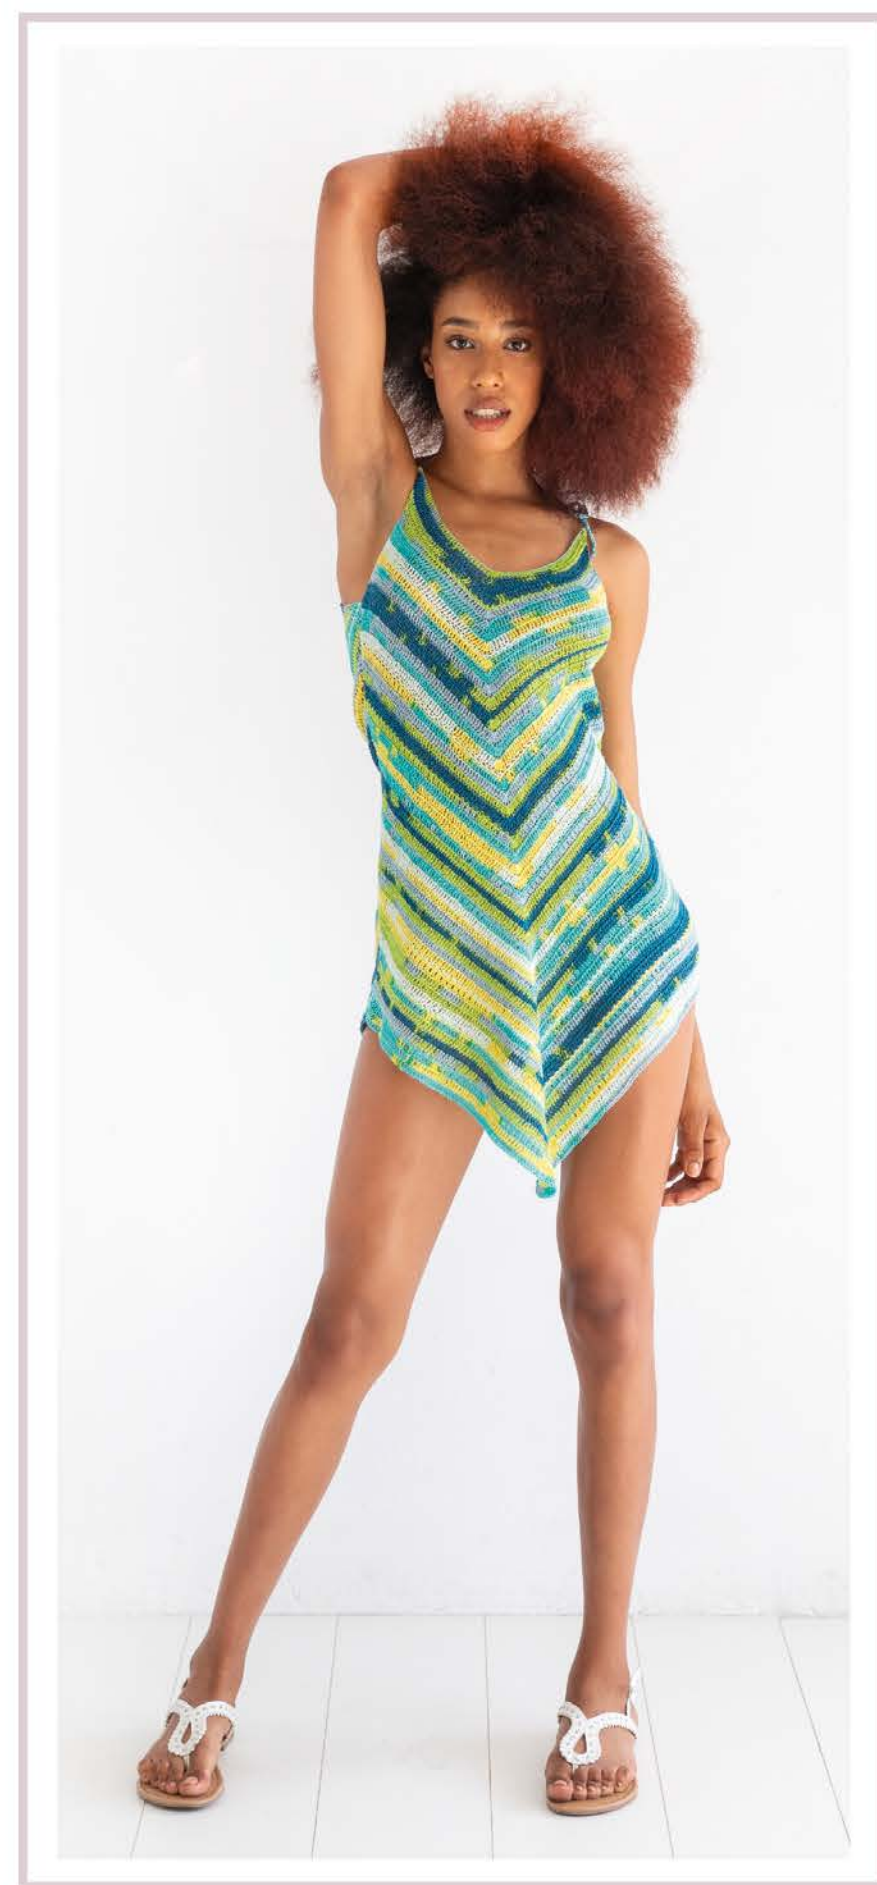

JAIPUR CAKE 405 200 gr.