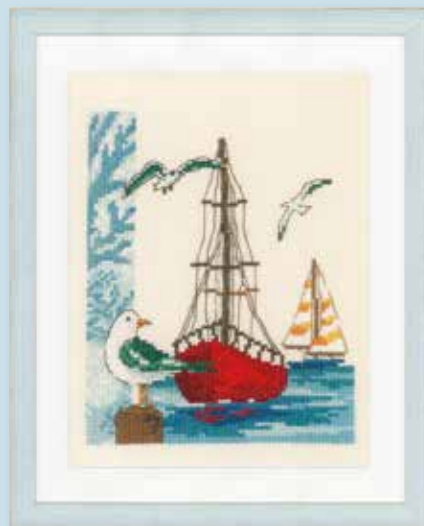

PN-0148418

PN-0148418

PN-0158364

ca. 40 x 40 cm - 16" x 16"

PN-0179633

PN-0158159

3 st. / pcs. / St.- ca. 8 x 12 cm - 3,2" x 4,8"

PN-0173173 \*  
ca. 18 x 21 cm - 7,2" x 8,4"

PN-0173174 \*  
ca. 18 x 21 cm - 7,2" x 8,4"

PN-0173175 \*  
ca. 18 x 21 cm - 7,2" x 8,4"

PN-0147040

PN-0156043

PN-0172863

PN-0173731

PN-0167512 #

3 st. / pcs. / St.  
ca. 8 x 12 cm - 3,2" x 4,8"  
linenlook / aspect lin  
linen-look / Leinen-look