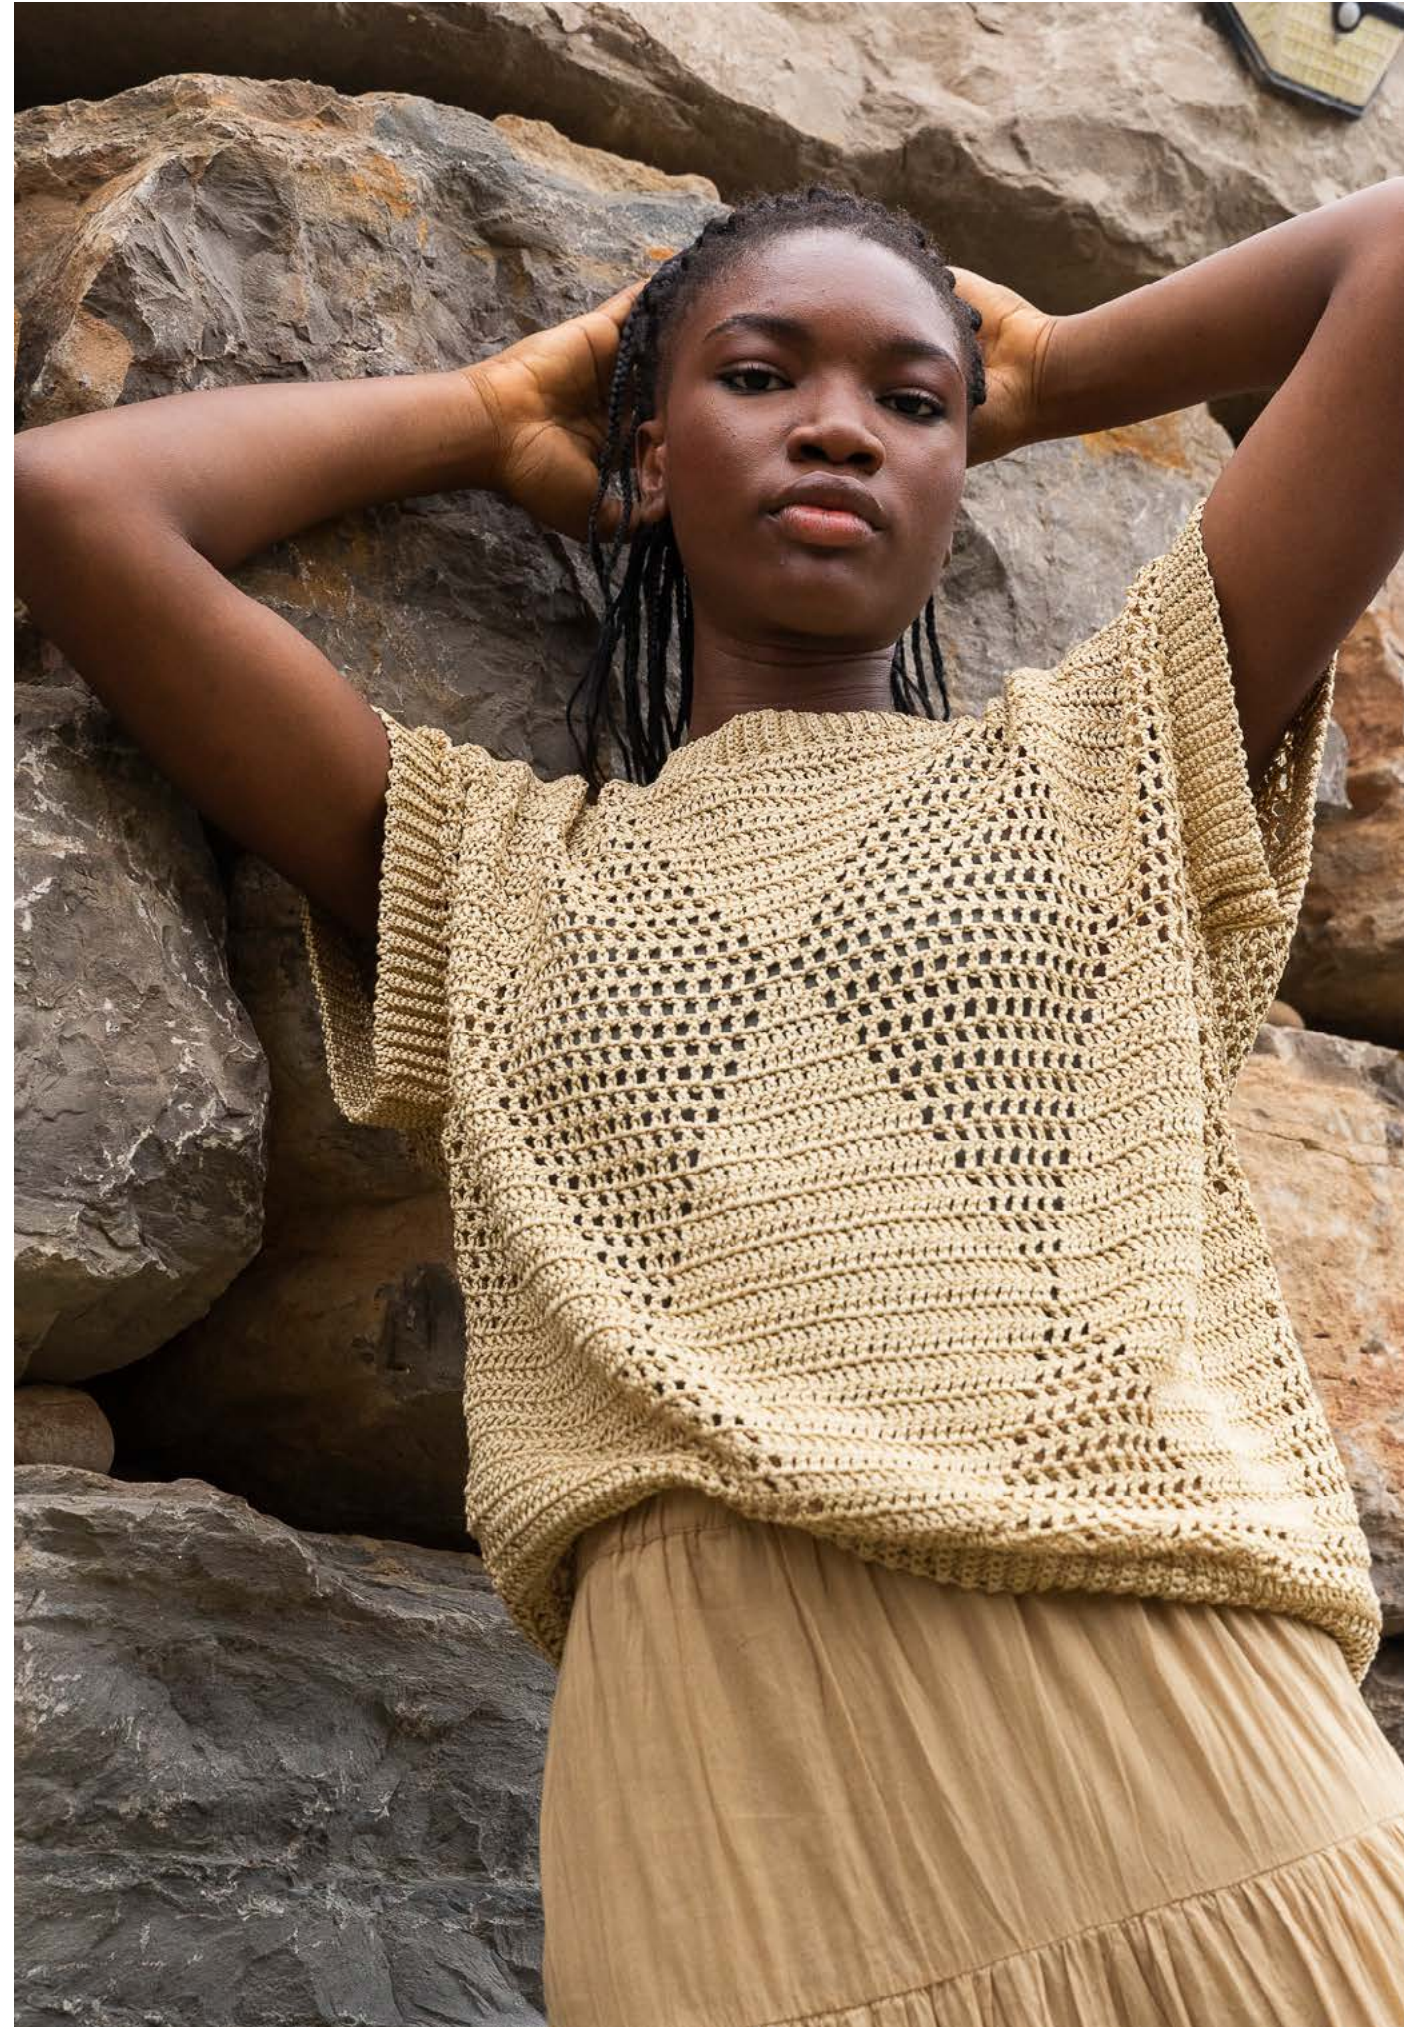

337 g. 7 

CR-211 FAIR COTTON GRANNY 302 + FAIR COTTON 18

610 g. 4+5 

CR-507 MISSOURI 52-50-53

480 g. 10 

CR-506 TENCEL-COTTON 27

193 g. 4 

CR-08 BRISA 27