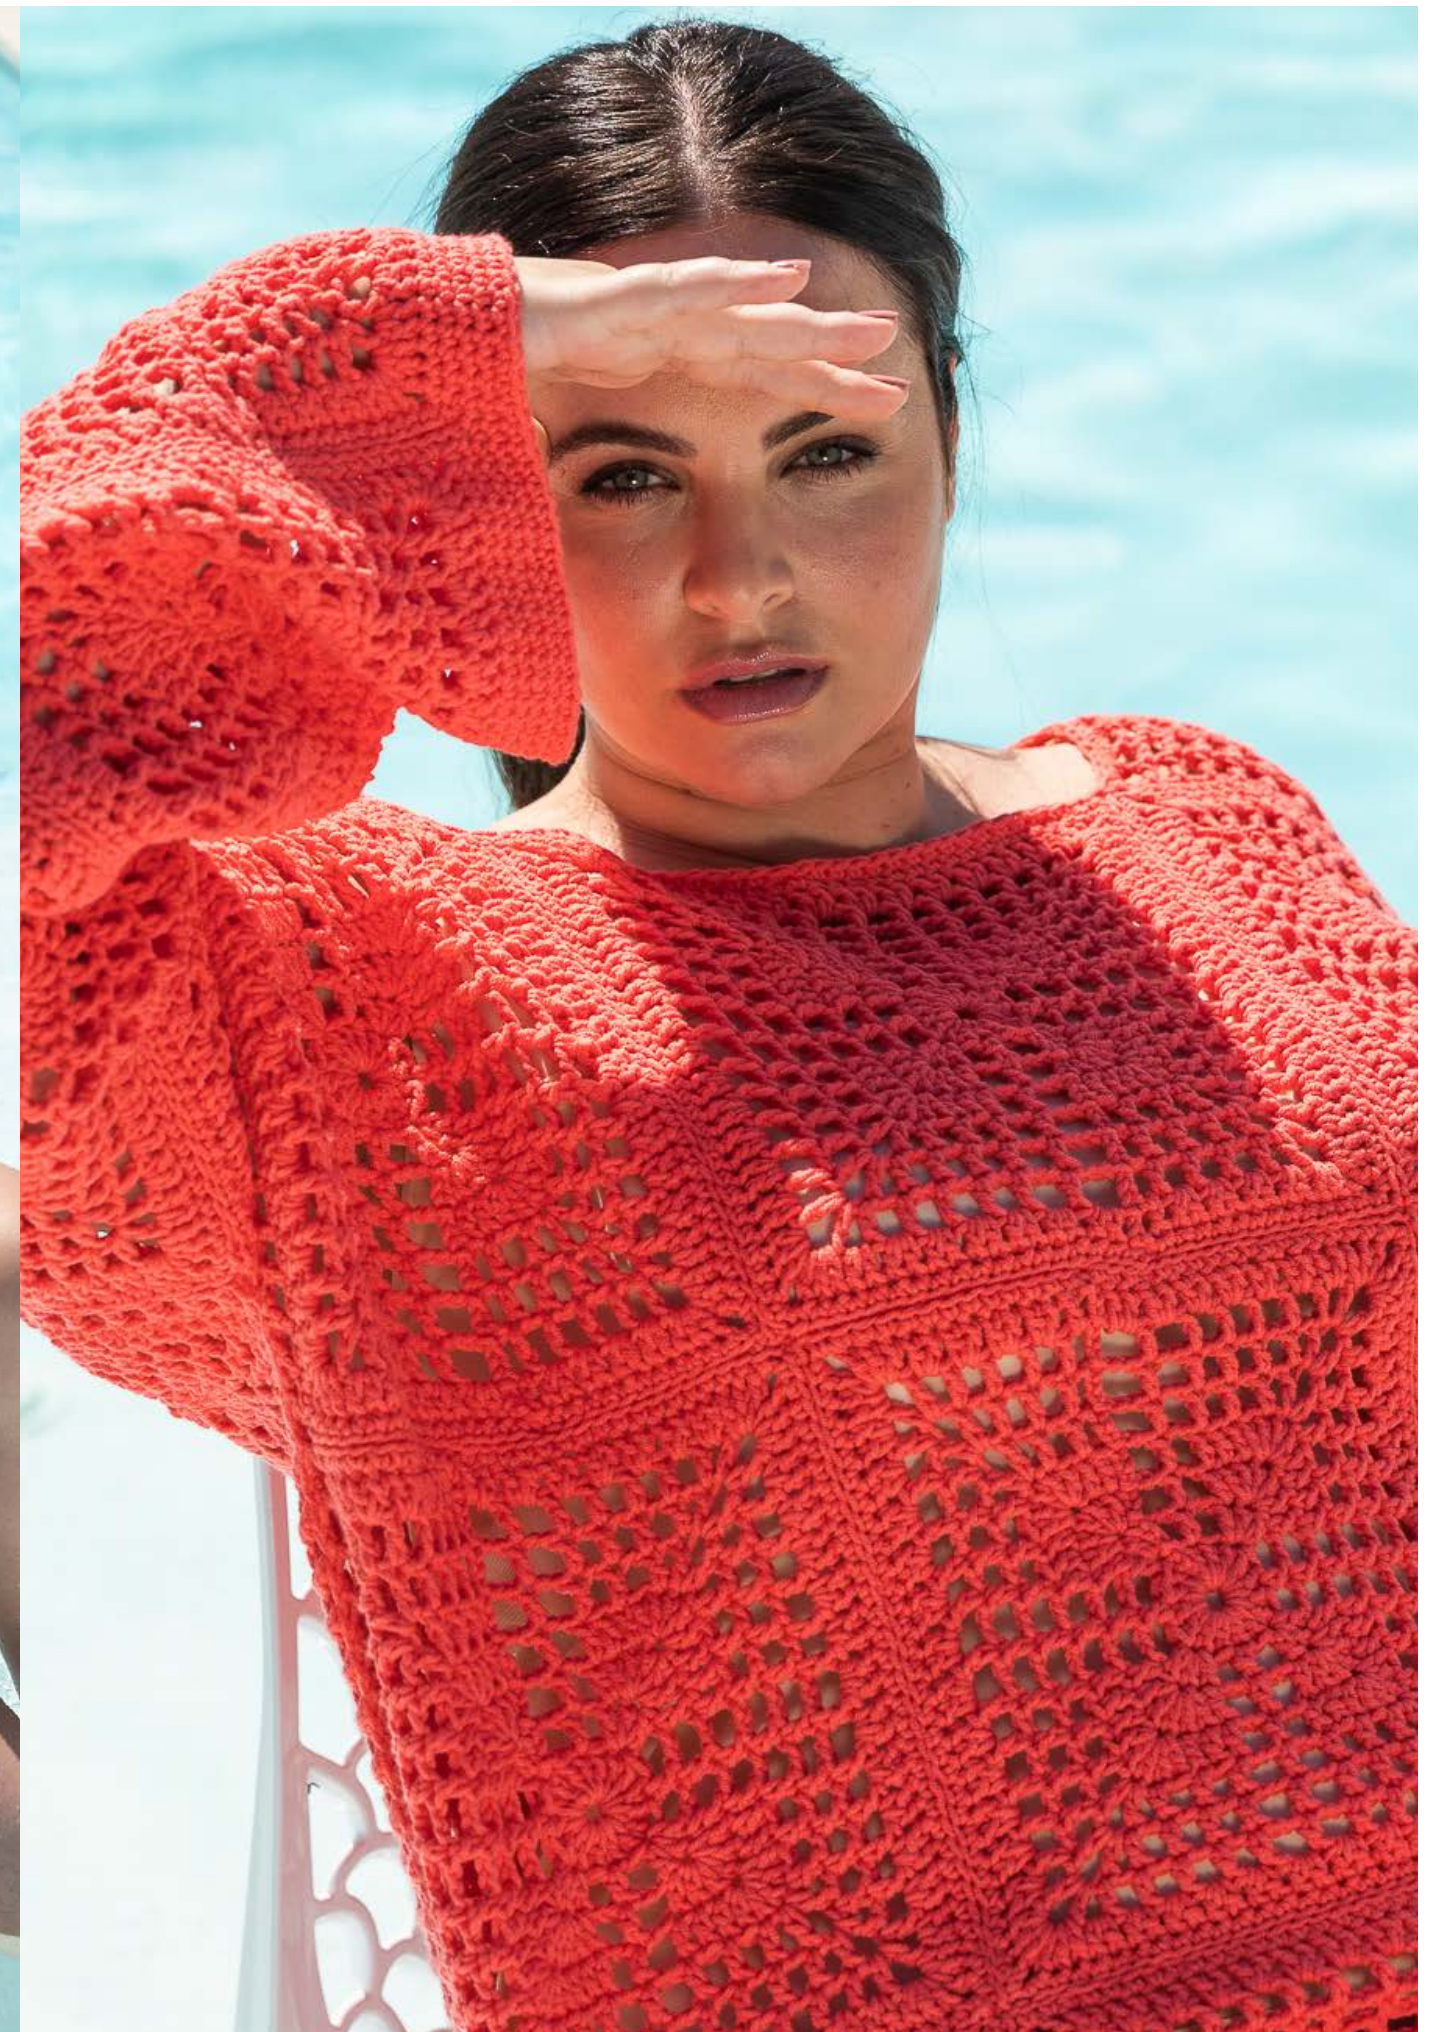

KPCR-805 ALABAMA 34

725 g. 15