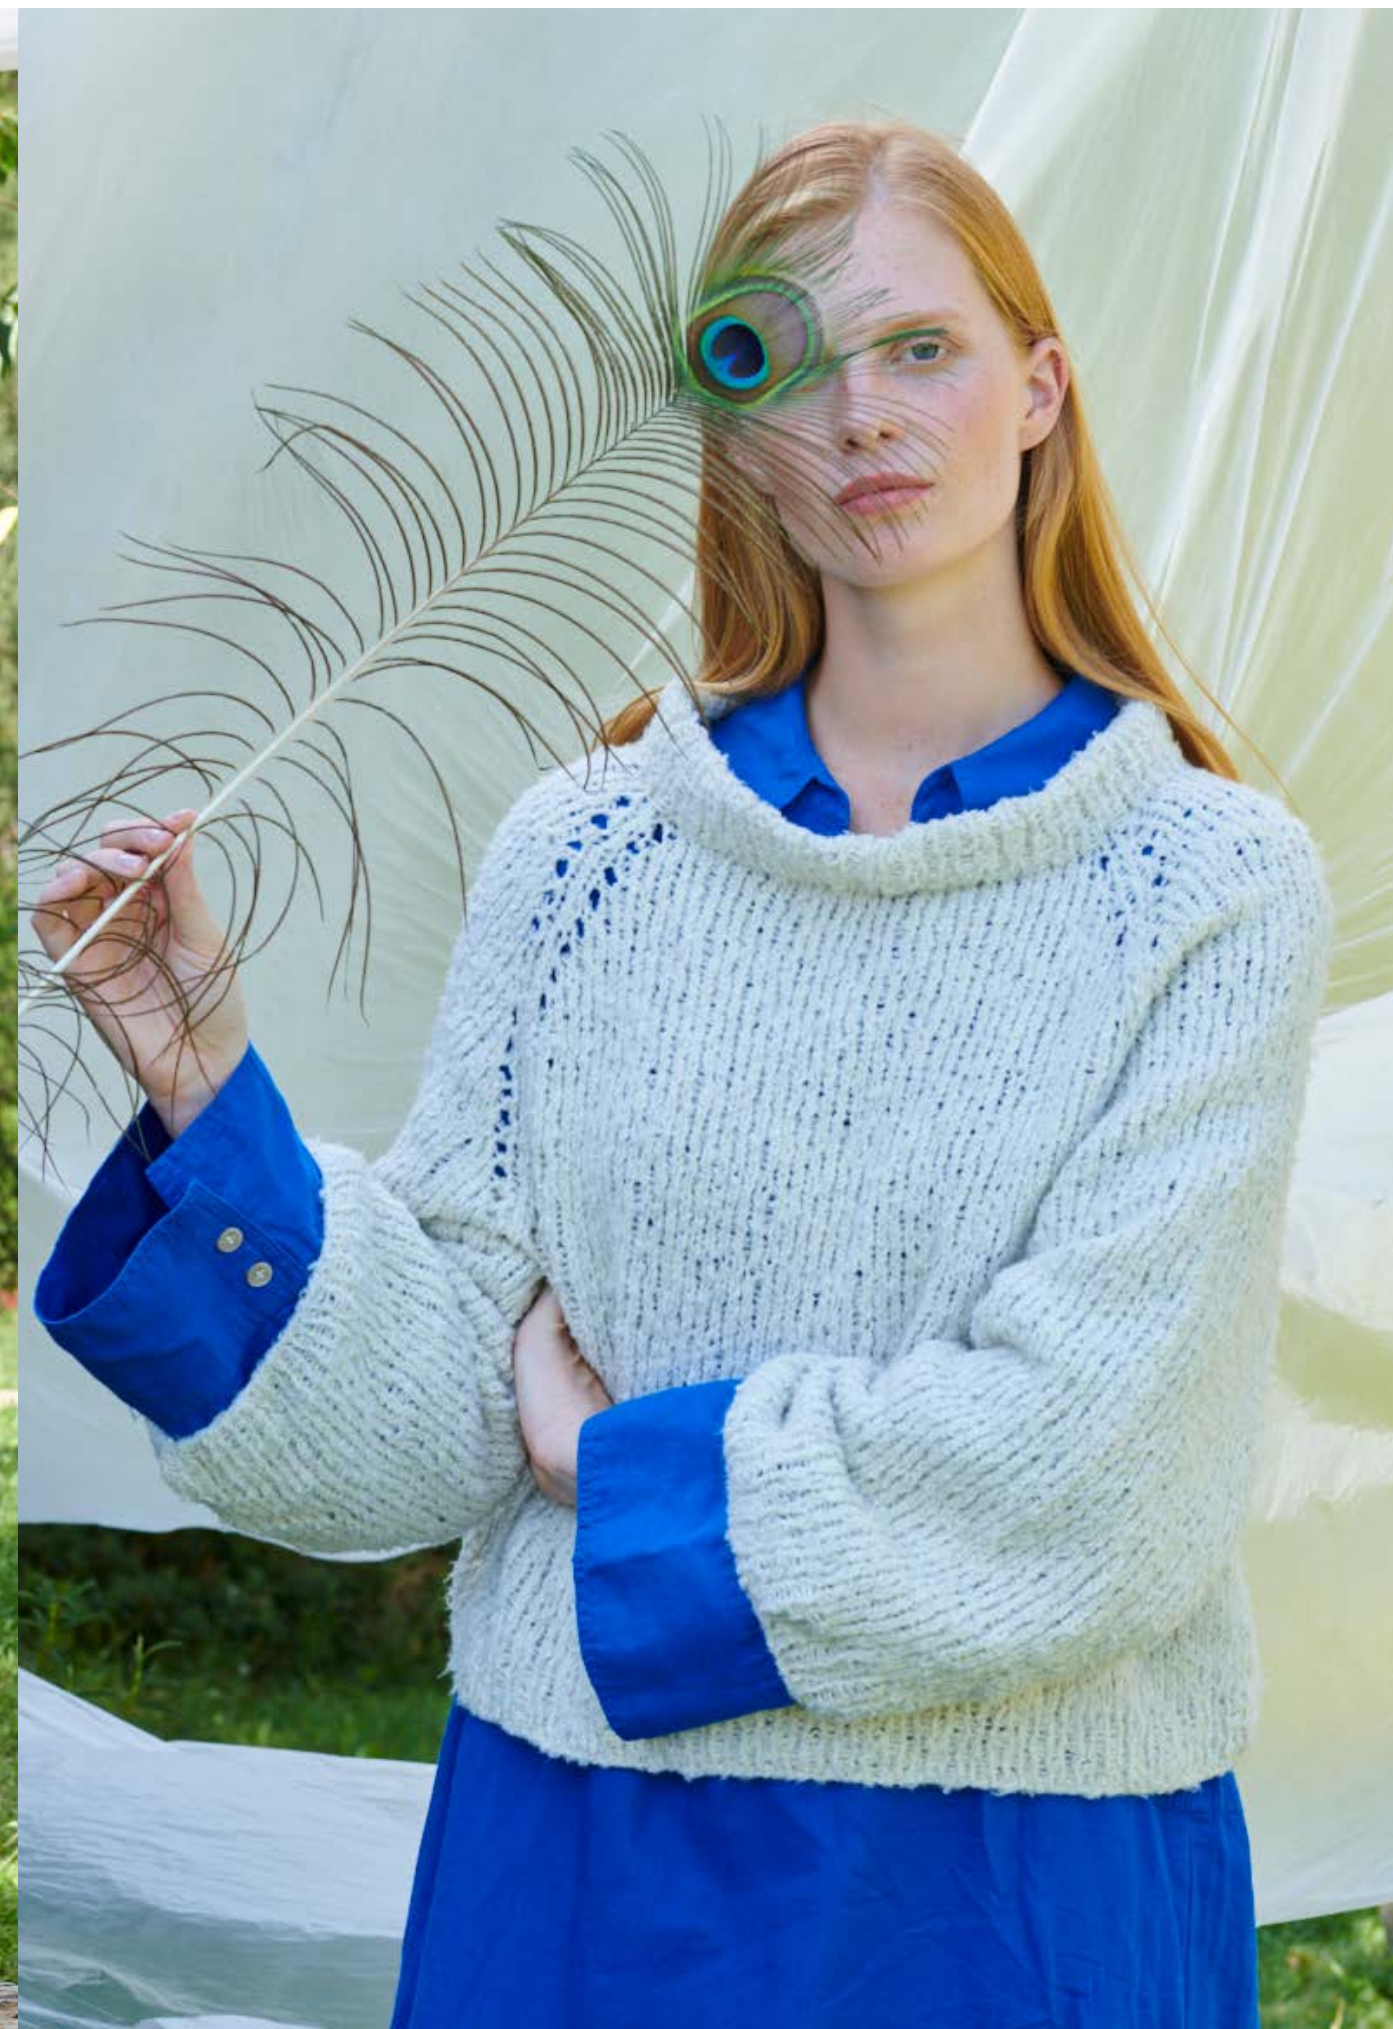

215 g. 5

AS-800 PLUMA 70