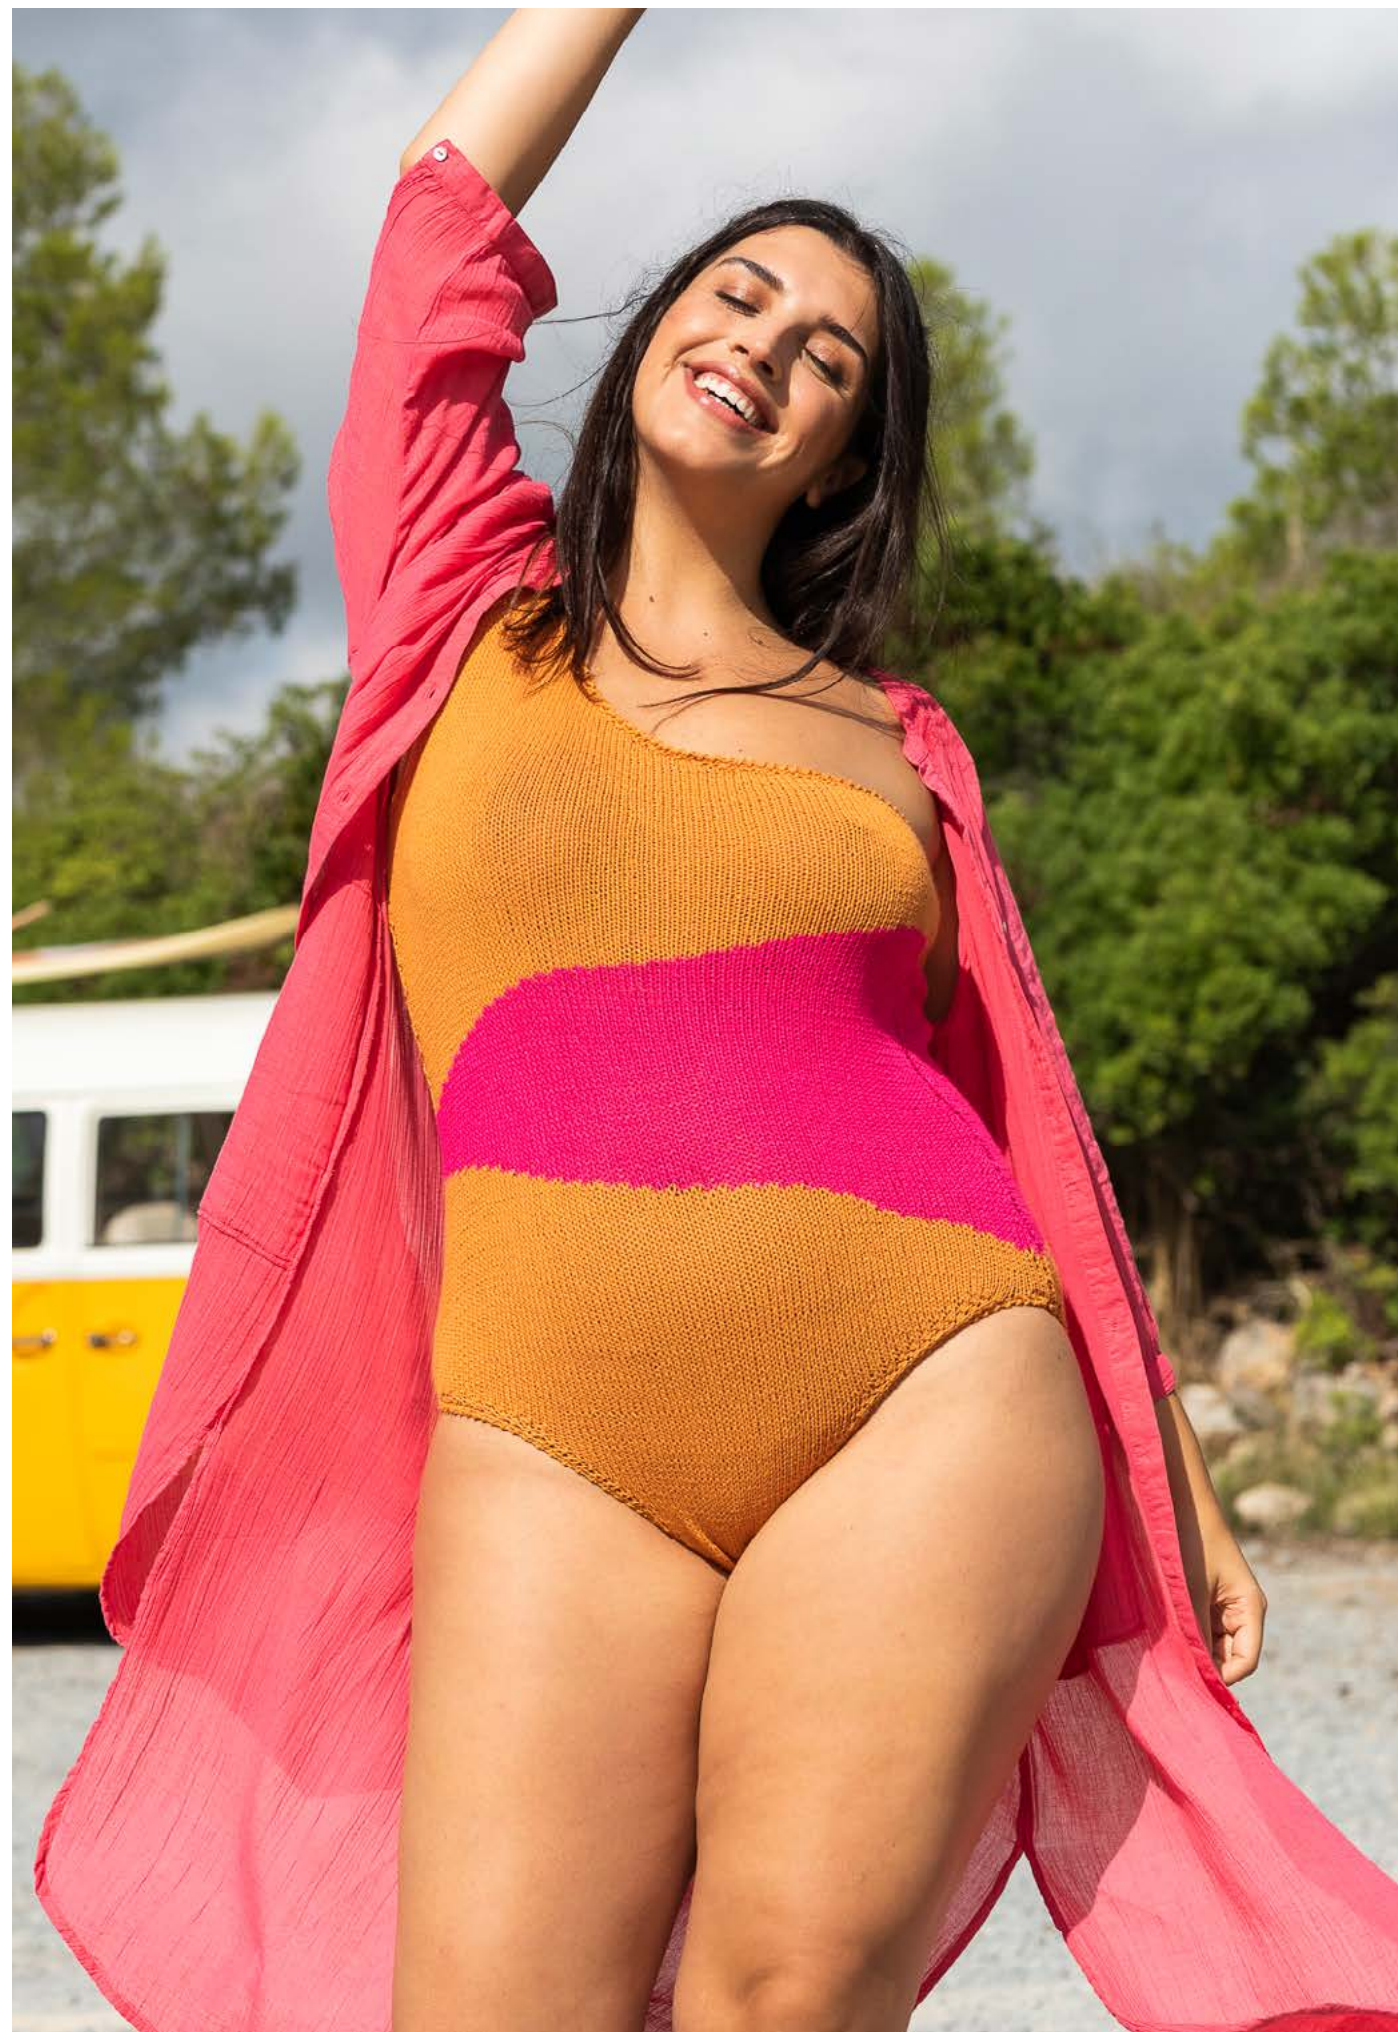

450 g. 9 

KP-210 DEGRADÉ "SUN" 50

408 g. 9

C-209A COOL COTTON 80
C-209B COOL COTTON 80

310 g. 7 
198 g. 4 

C-402 SUMMER COMFORT 69-77

287 g. 6 ● / 242 g. 5 ●

C-409 HOMEMADE II 116-114 1346 g. 14 ●