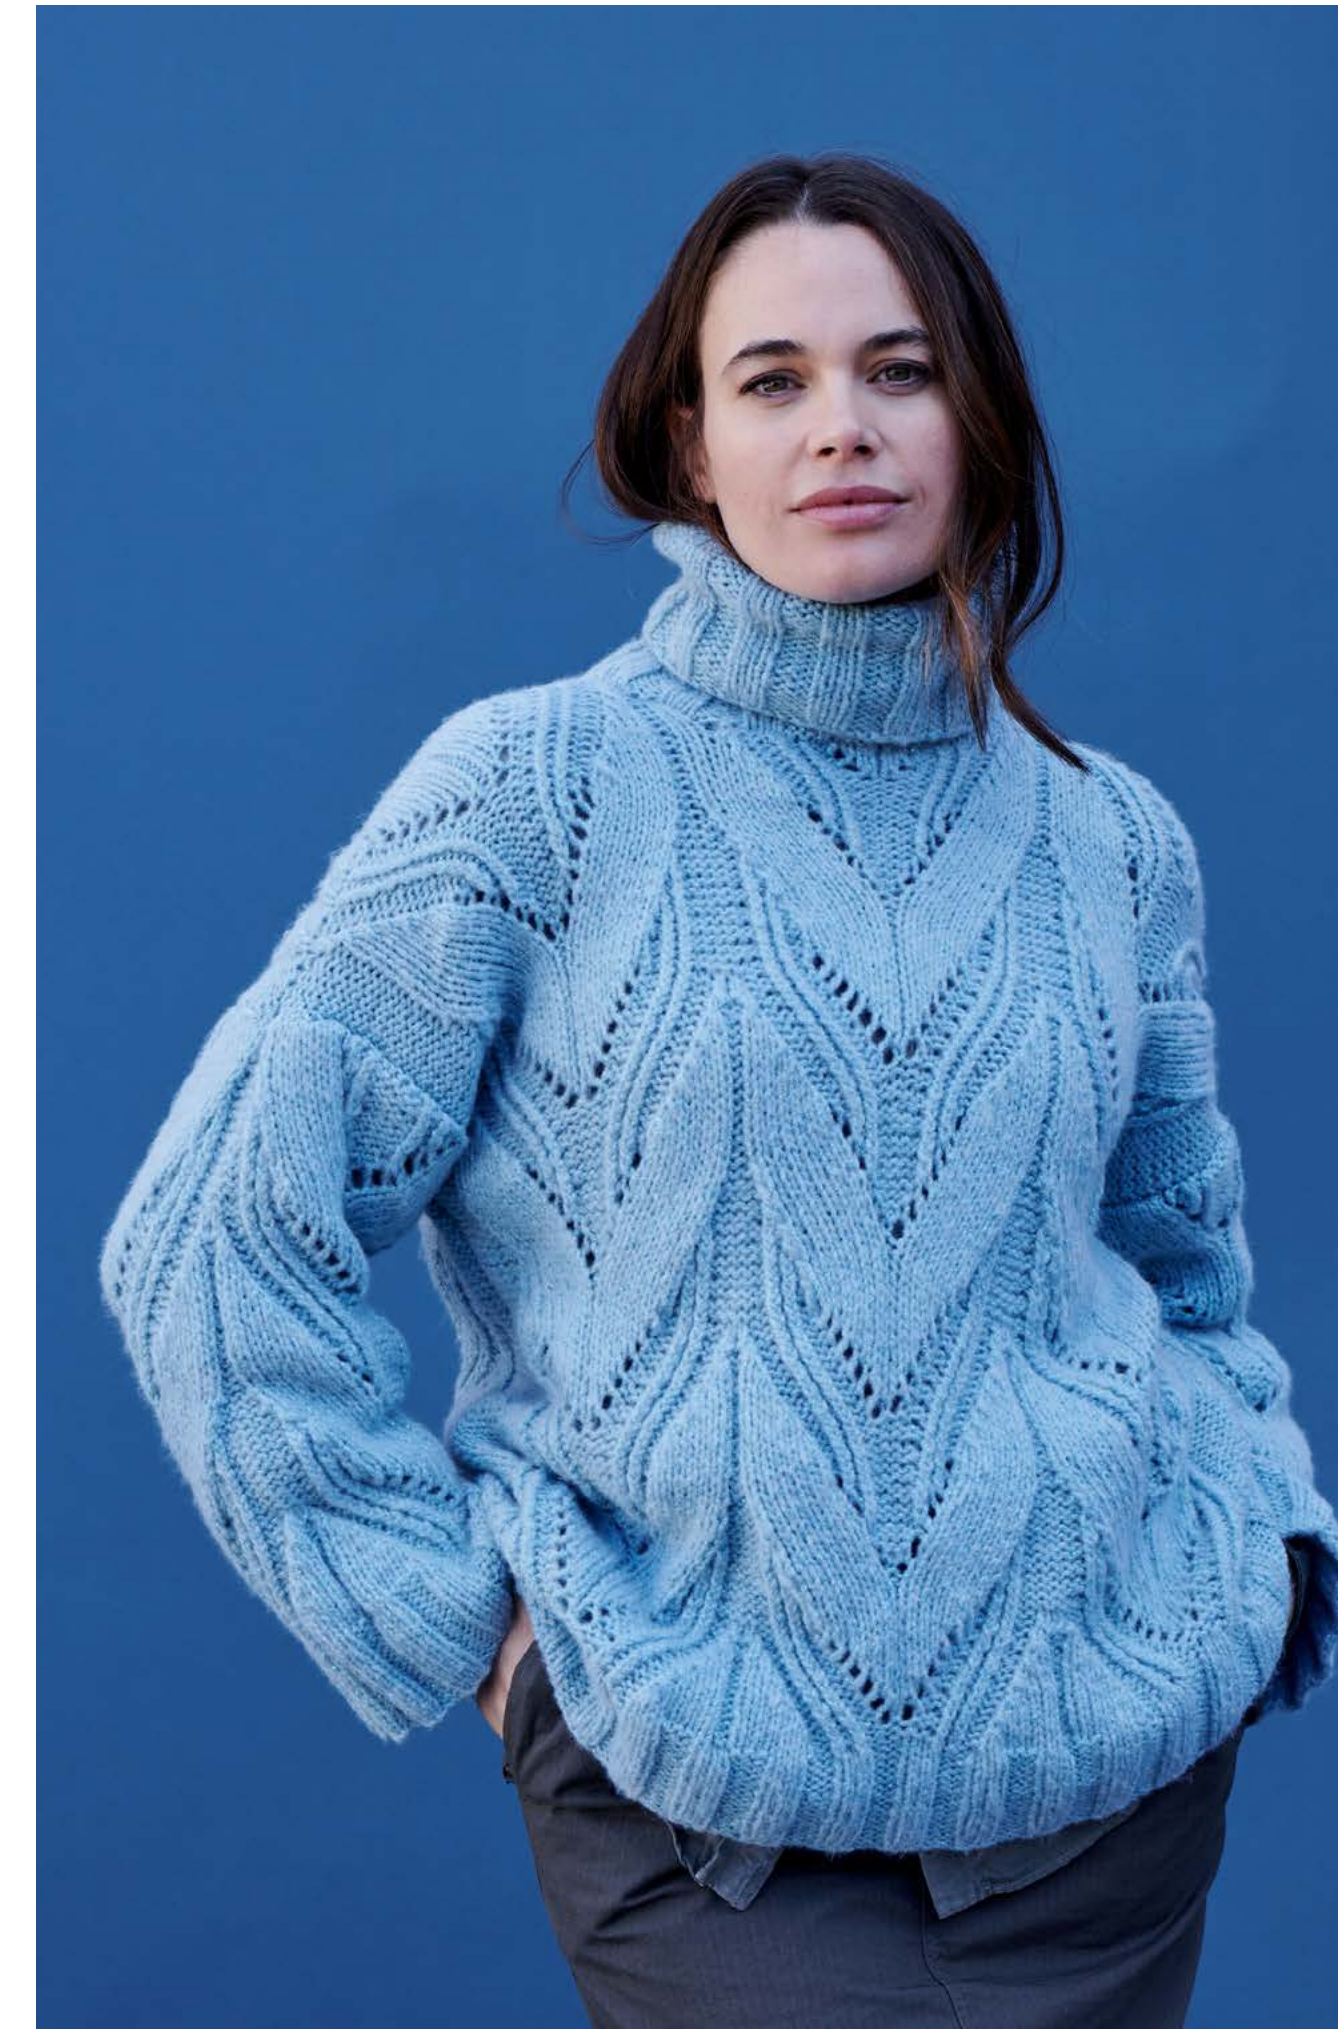

N.15

CONCEPT

BY

Katja

CPT-801 COTTON-MERINO VOLUME 208

360 gr. 8

CPT-204 COTTON-MERINO GLAM 309

445 gr. 9