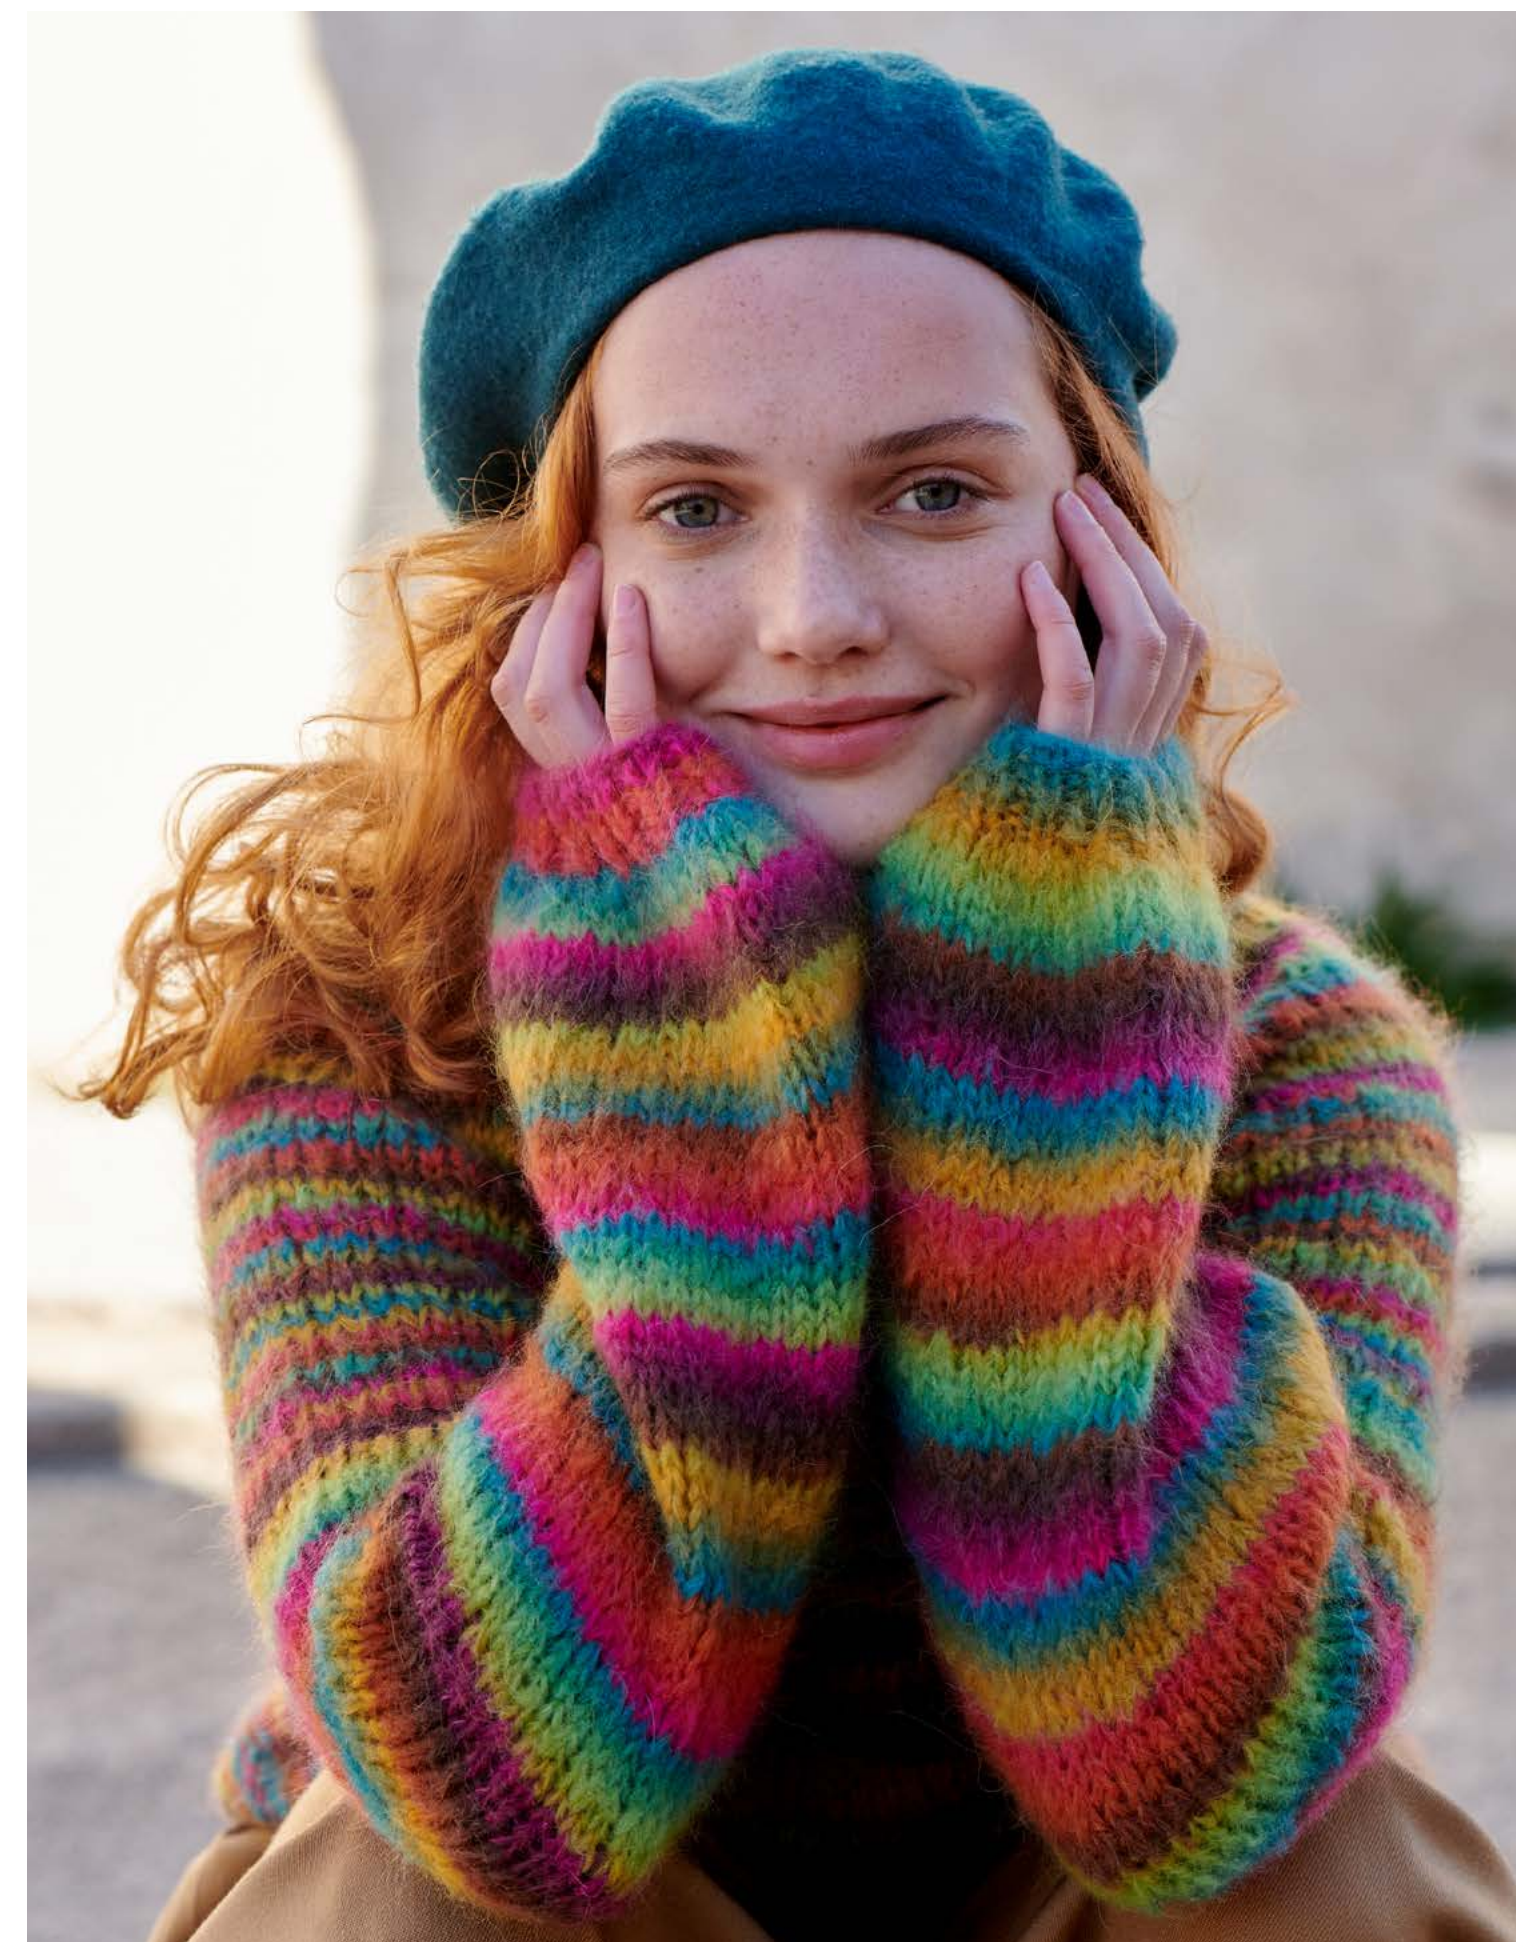

2023

OTOÑO	INVIERNO
AUTUMN	WINTER
AUTOMNE	HIVER
HERFST	WINTER
HERBST	WINTER
AUTUNNO	INVERNO

2024

Katija

N. 15

CONCEPT

BY

Katija

CPT-800 REIKI 200

275 gr. 6