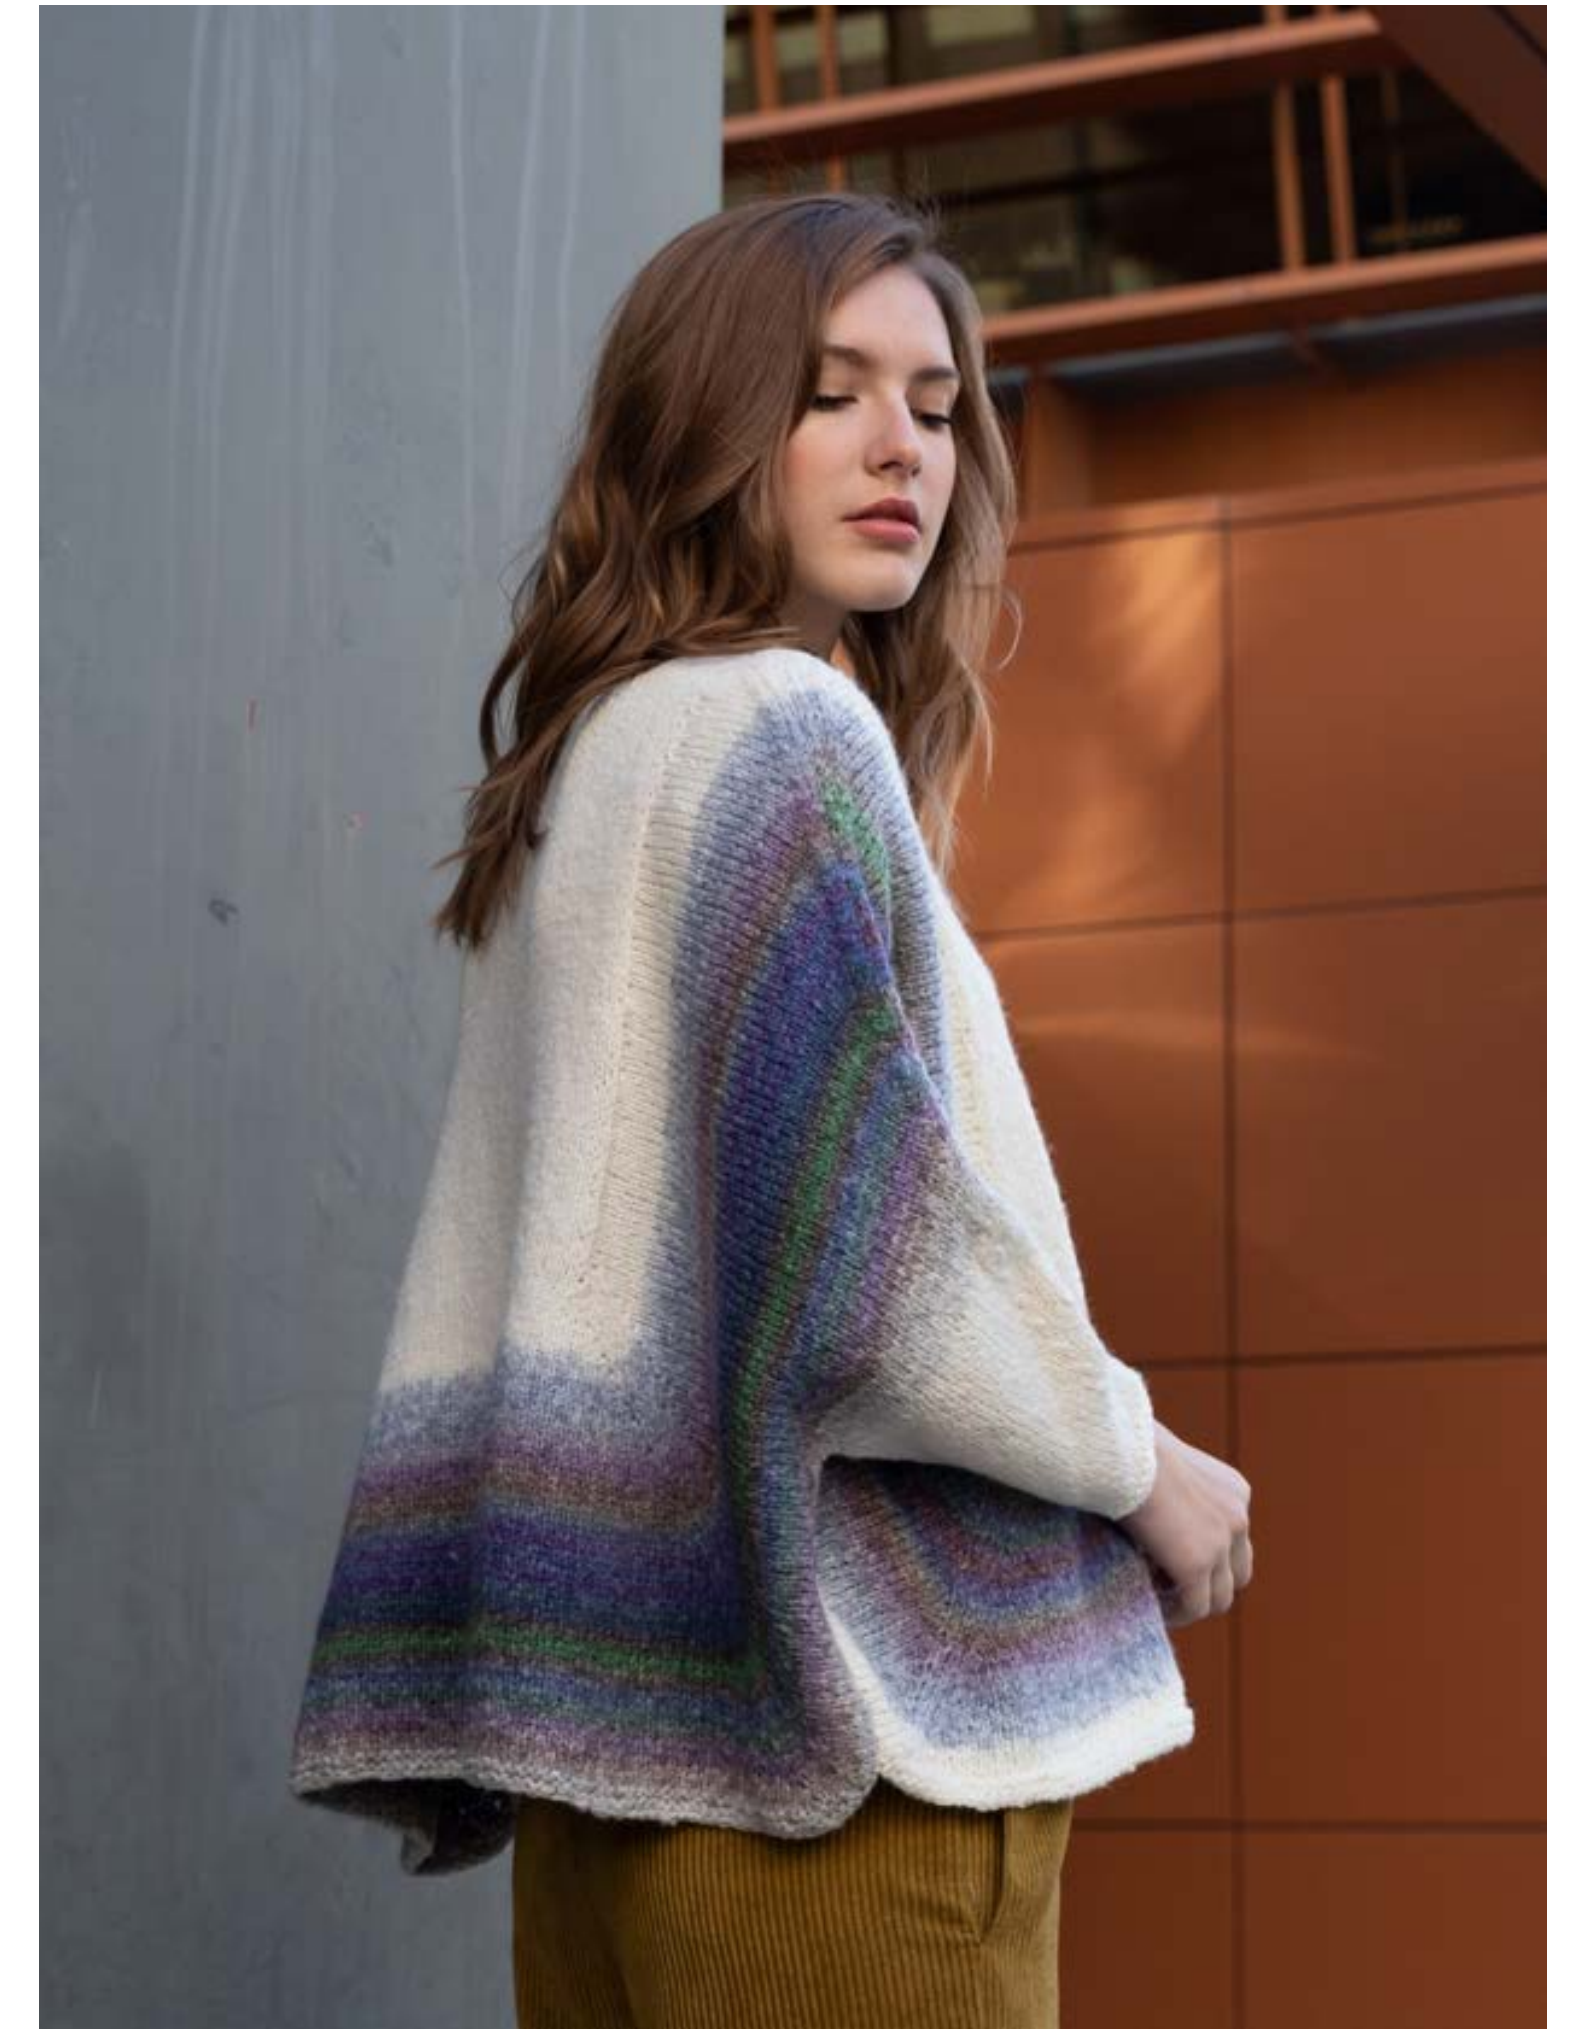

U-205 MELODY COLOR 301 330 gr.