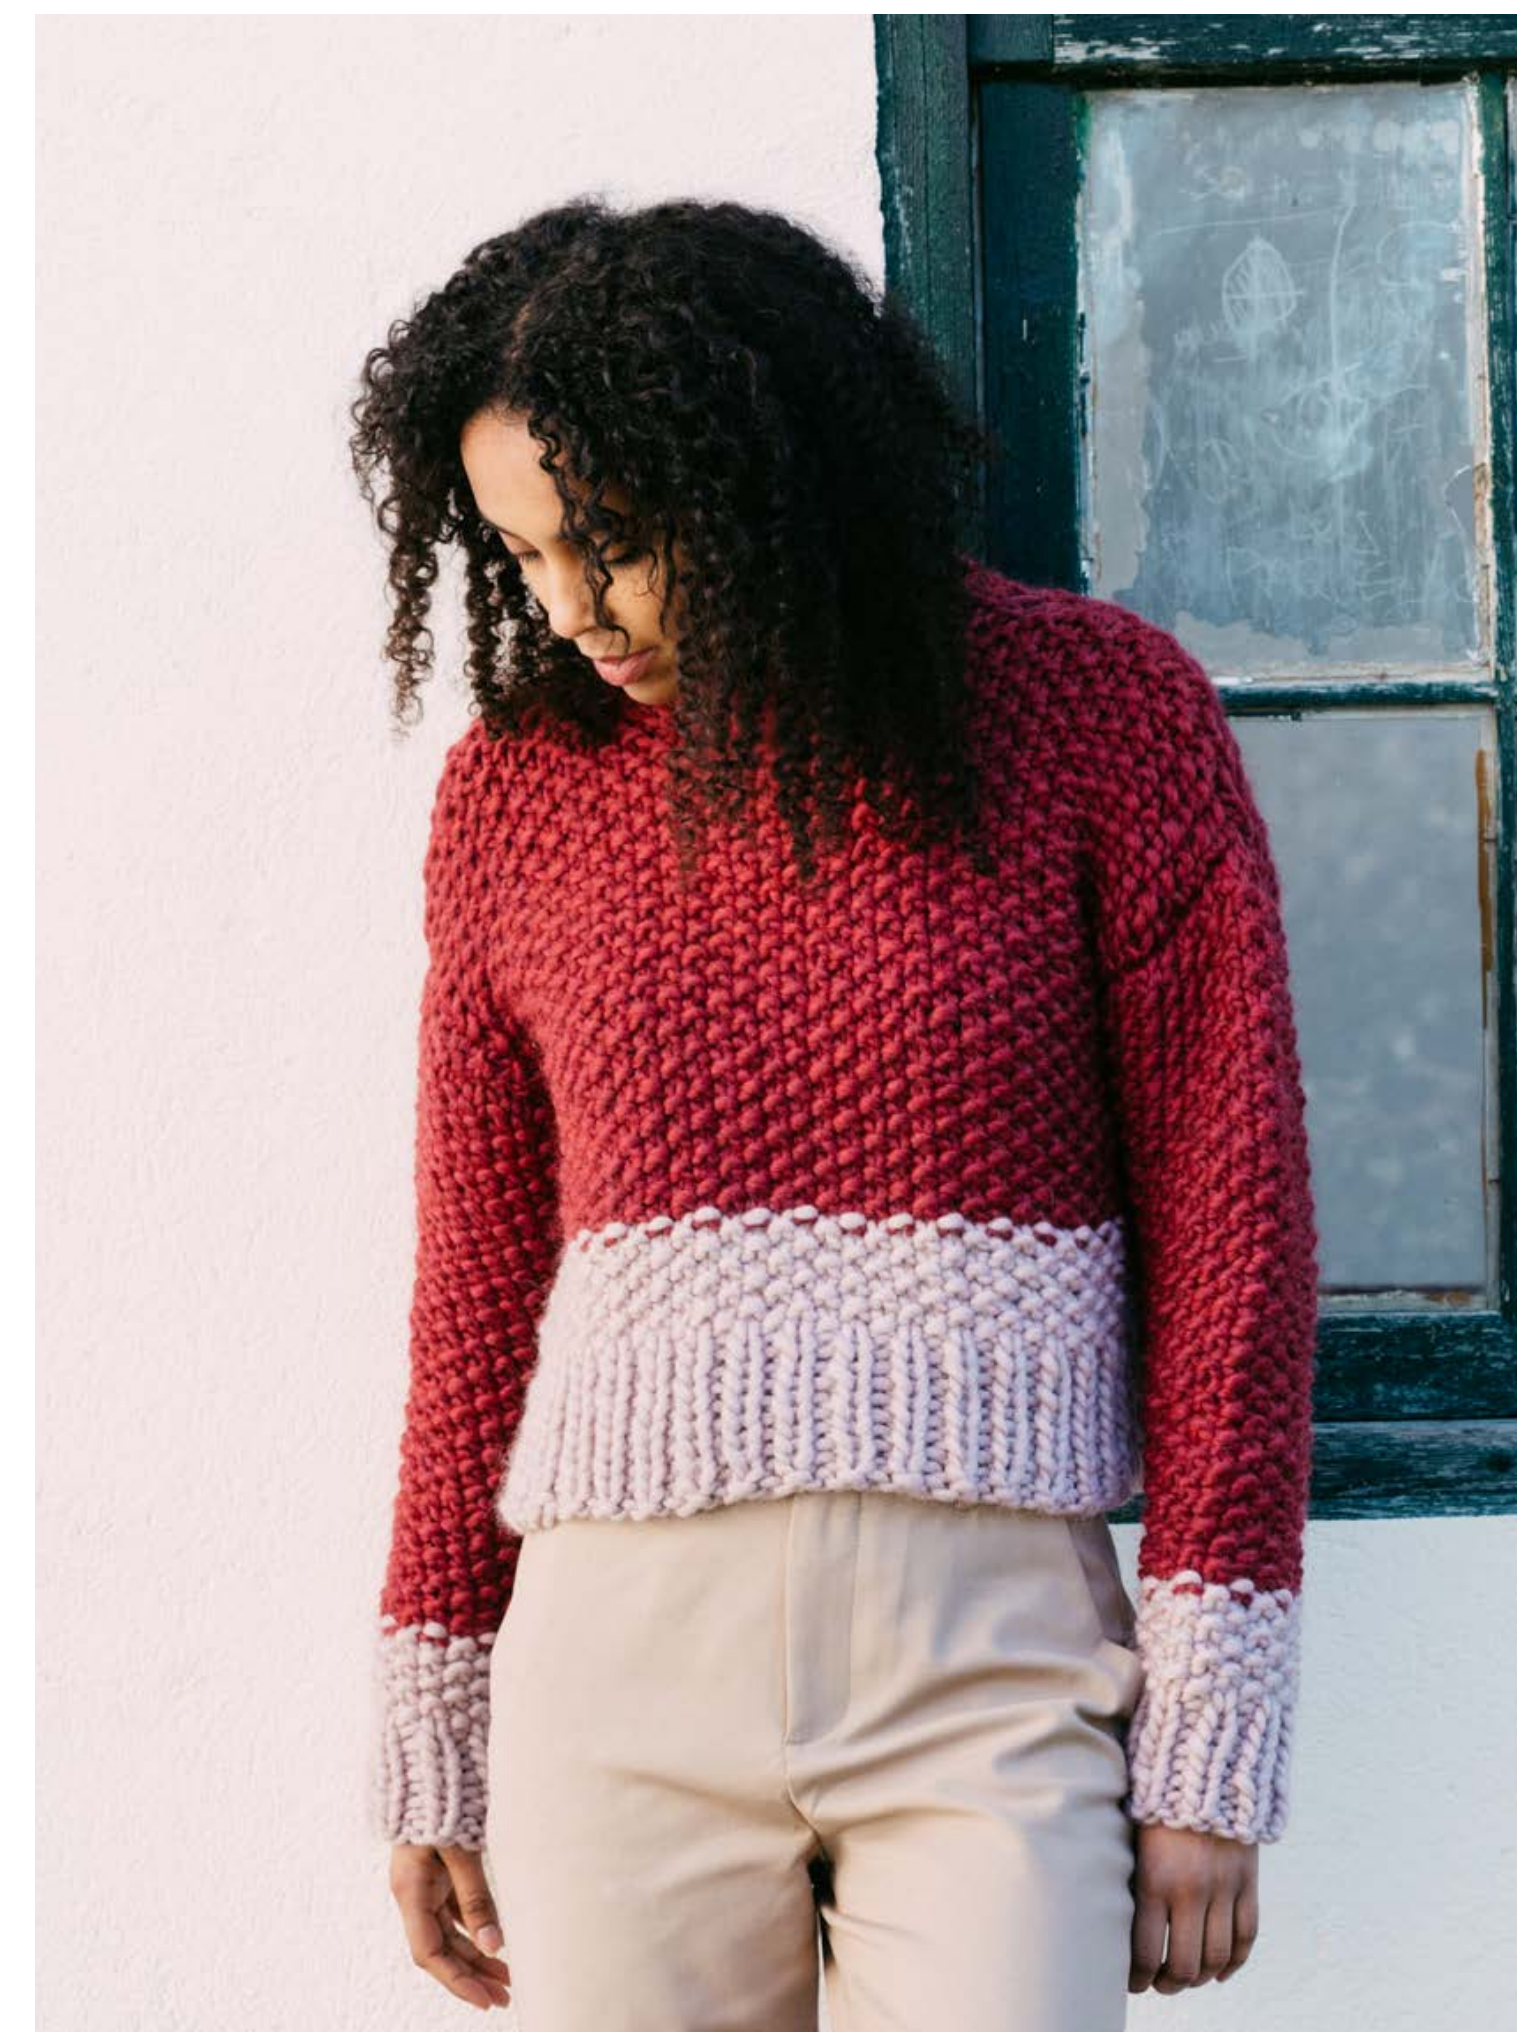

P-808 LOVE WOOL 109-116 815 gr.