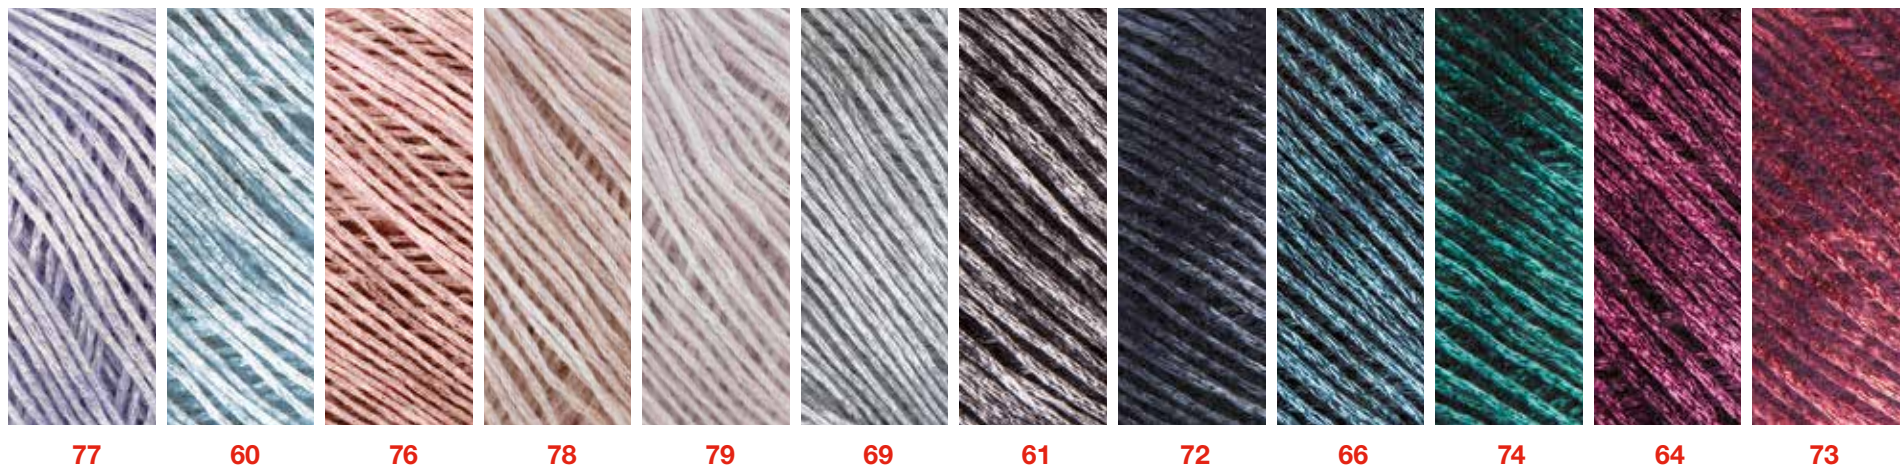

77 60 76 78 79 69 61 72 66 74 64 73

ATLANTIC

OTOÑO-INVIERNO / AUTUMN-WINTER / AUTOMNE-HIVER / HERFST-WINTER / HERBST - WINTER / AUTUNNO-INVERNO

50% Modal / Modaal / модал / Modali / Μοντάλι
50% Acrílico / Acrylique / Acrylic / Acryl / Acrílico / акрил / Akryli / Akryl / Ακρυλικό

± 50 grs. / 1 oz 3/4 ± 140 mts / 153 yds.