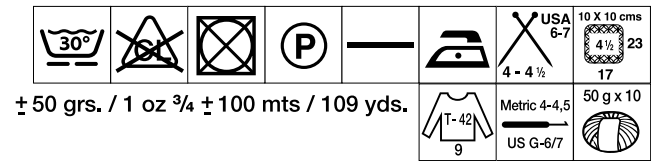

± 50 grs. / 1 oz 3/4 ± 100 mts / 109 yds.