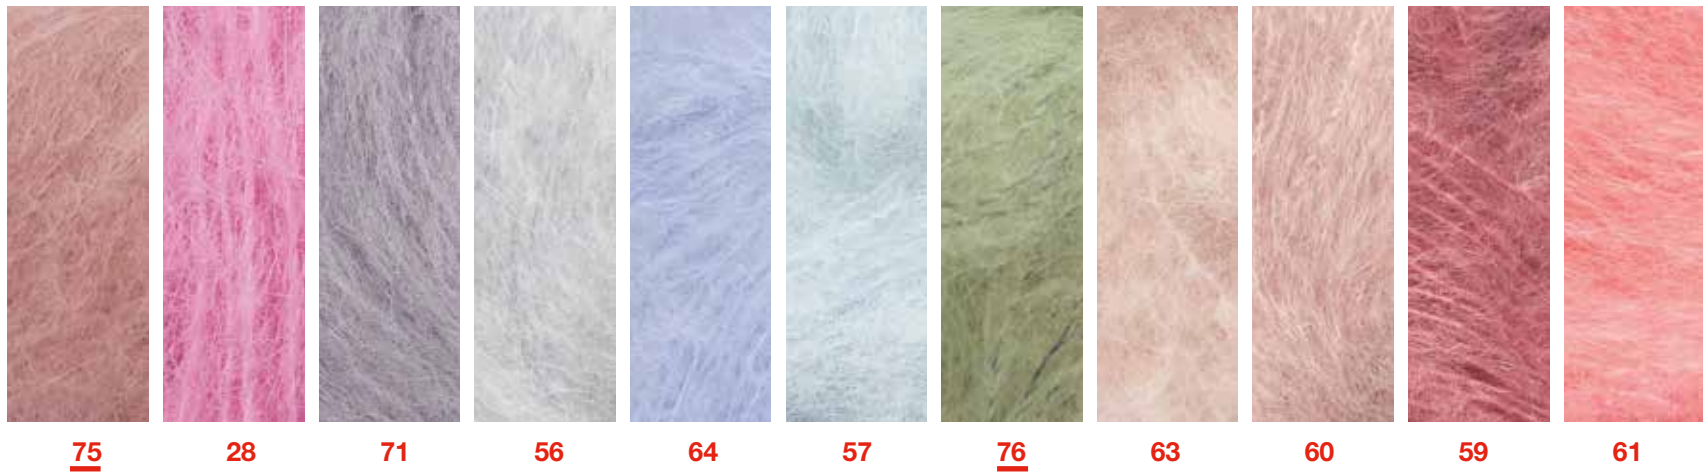

78% Mohair / мохер / Μοχαίρ
13% Poliamida / Polyamide / Polyamide / Poliammide /
полиамид / Poliamidi / Πολυαμιδη
9% Lana Virgen / Laine Vierge / Virgin Wool / Schurwolle /
Scheerwol / Lana Vergine / Lã Virgem / Овечья шерсть
первого сстрига / Neitsytvilla / Virgin ull / Παρθένο μαλλί