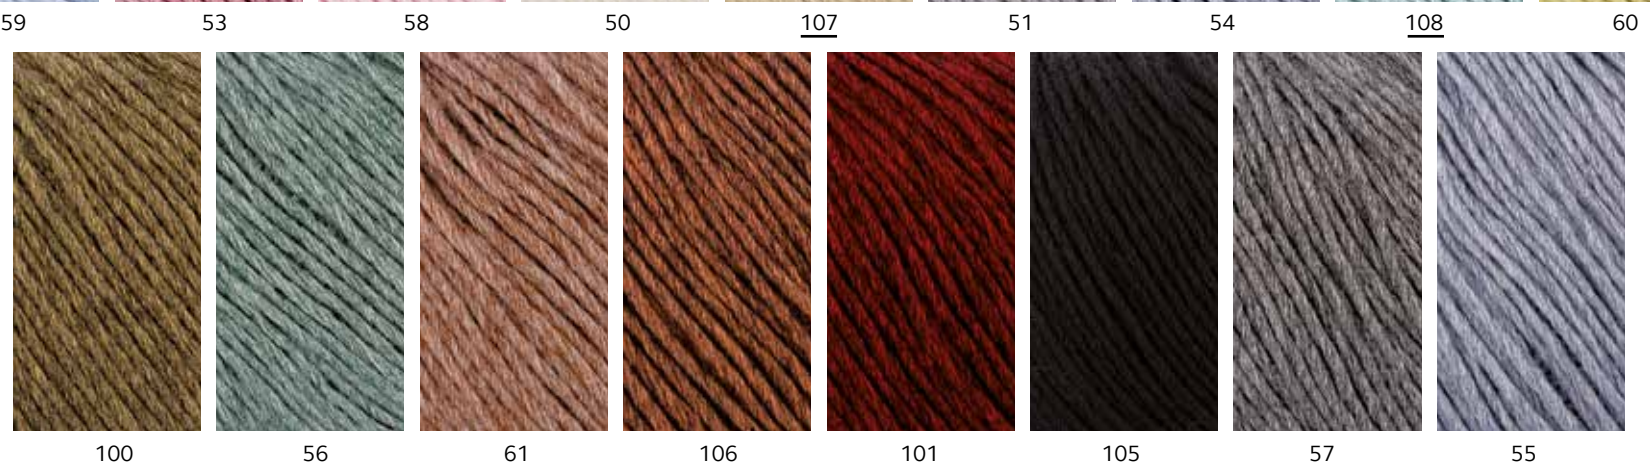

TENCEL-MERINO

OTOÑO-INVIERNO / AUTUMN-WINTER / AUTOMNE-HIVER / HERFST-WINTER / HERBST - WINTER / AUTUNNO-INVERNO

2020-21

70% Lyocell / Lyocel / Liocel / лиоцелл / Lyocell (Υνες Ξύλου)
30% Lana Virgen / Laine Vierge / Virgin Wool / Schurwolle / Scheerwol / Lana Vergine / Lã Virgem / Овечья шерсть первого сстрига / Neitsytvilla / Virgin ull / Παρθένο μαλλί

±50 gr. - 1 oz 3/4 ± 135 mts. - 148 yds