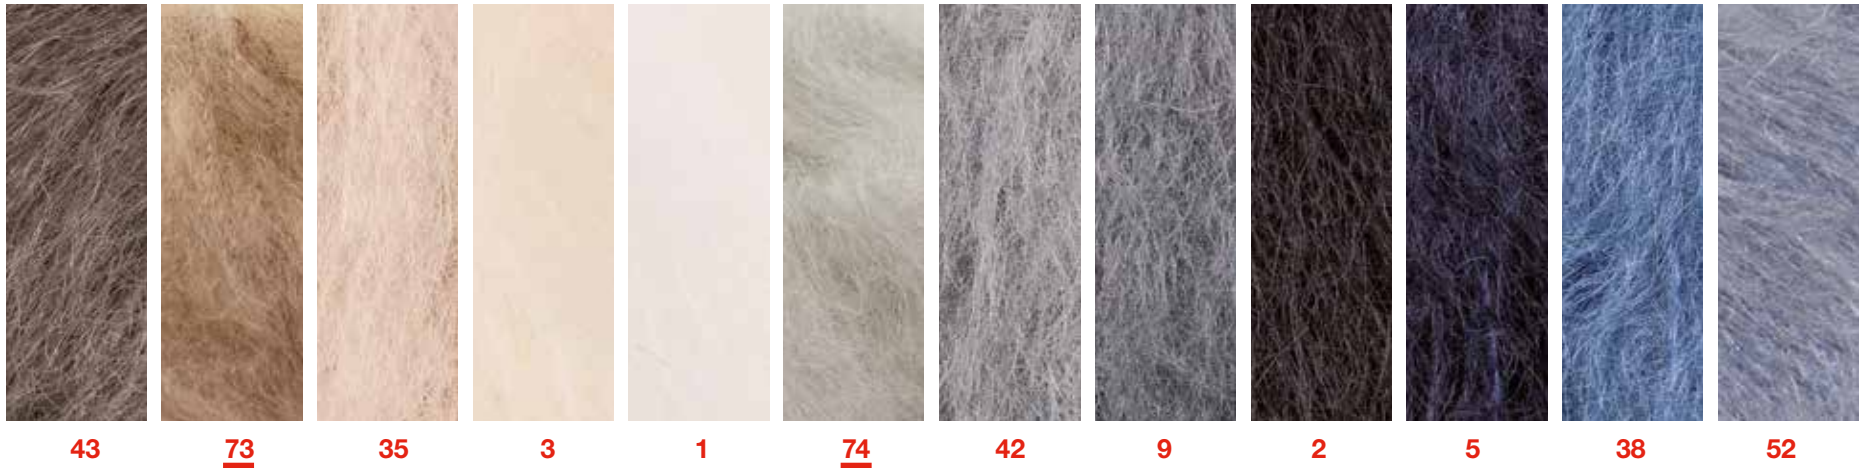

78% Mohair / мохер / Μοχαίρ
13% Poliamida / Polyamide / Polyamide / Poliammide /
полиамид / Poliamidi / Πολυαμιδη
9% Lana Virgen / Laine Vierge / Virgin Wool / Schurwolle /
Scheerwol / Lana Vergine / Lã Virgem / Овечья шерсть
первого сстрига / Neitsytvilla / Virgin ull / Παρθένο μαλλί