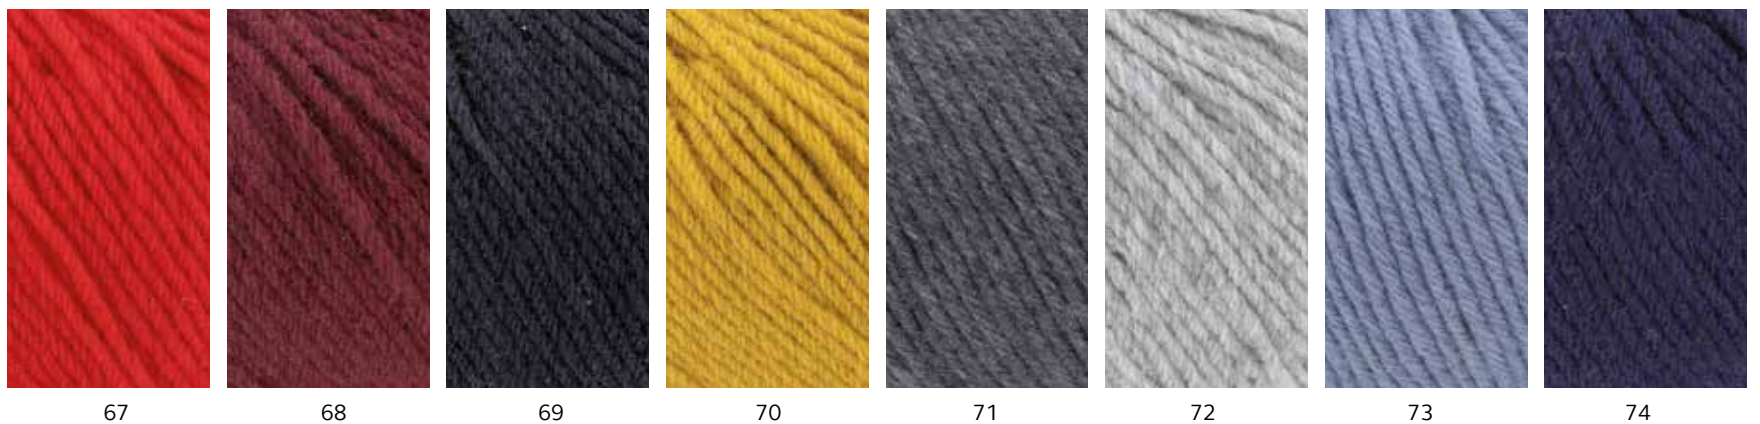

SWEET FLEECE

OTOÑO-INVIerno / AUTUMN-WINTER / AUTOMNE-HIVER / HERFST-WINTER / HERBST-WINTER / AUTUNNO-INVERNO

2020-21

80% Merino 18 Micron (Lana / Laine / Wool / Wolle / Wol / Lã / шерсть / Villa / Ул / Μαλλι)
20% Poliamida / Polyamide / Polyamid / Poliammide / полиамид / Πολυαμιδῆ

						USA 6-7 4-4 1/2	10 x 10 cm 4 1/2 24 17	Metric 4.5-5 US 7/H-8
±50 gr. - 1 oz 3/4 - ± 120 mts. - 131 yds								
							T42 9	50 g x 10