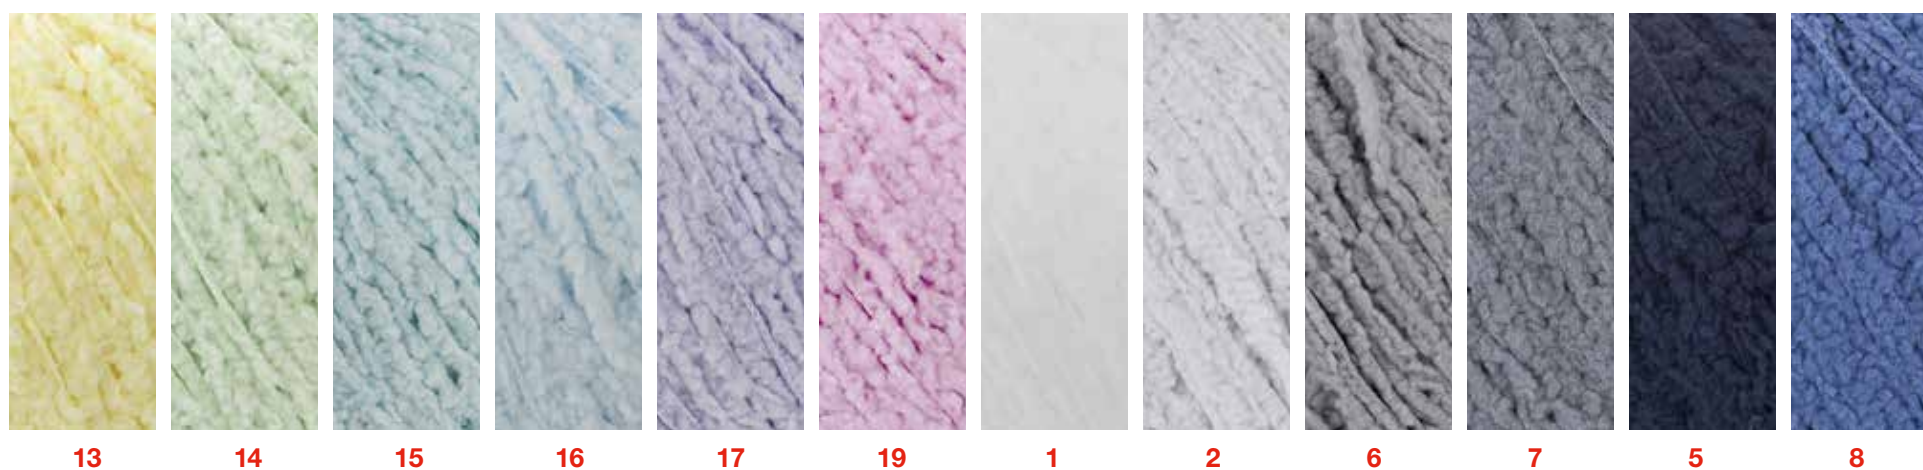

± 50 grs. / 1 oz ³/₄ ± 155 mts / 169 yds.

100% Poliamida / Polyamide / Polyamid / Poliammide / полиамид / Poliamidi / Πολυαμίδη