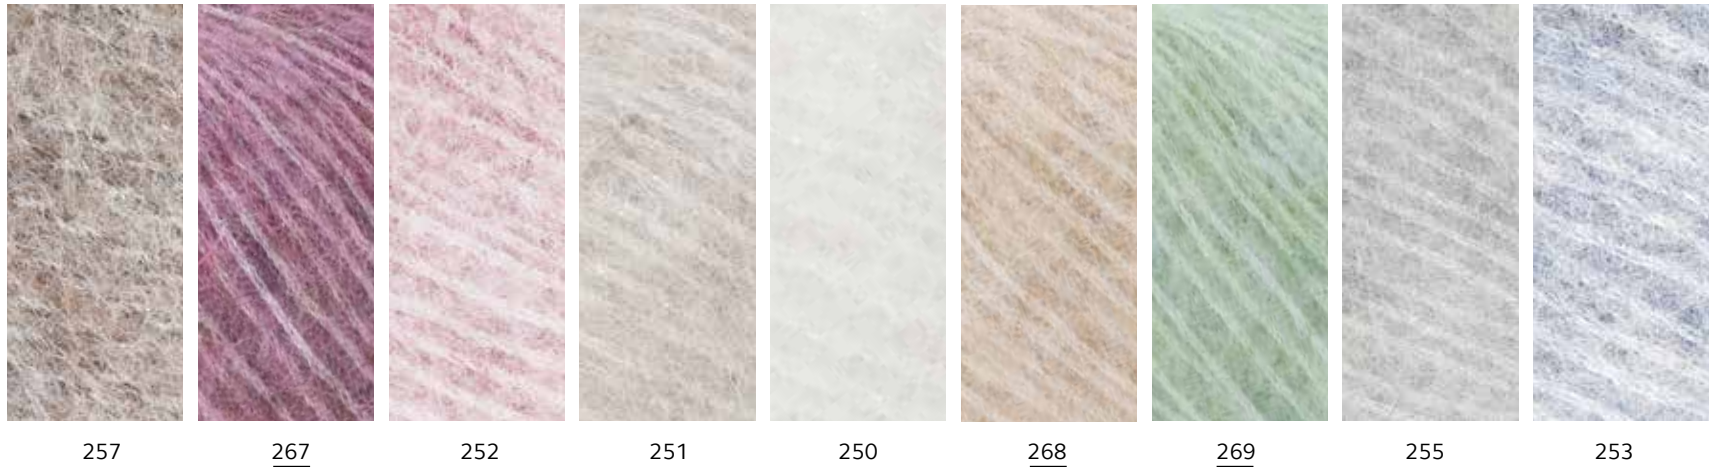

202

205

203

204

206