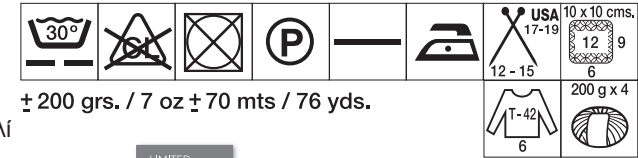

AZULEJO BIG

New

OTOÑO-INVIerno / AUTUMN-WINTER / AUTOMNE-HIVER / HERBST-WINTER / HERBST - WINTER / AUTUNNO-INVERNO

2021-22

56% Acrílico / Acrylique / Acrylic / Acryl / Acrilico / акрил / Akryyli /
Akryl / Ακρυλικό
22% Algodón / Coton / Cotton / Baumwolle / Katoen / Cotone /
Algodão / хлопок / Puuvilla / Bomull / Βαμβάκι
11% Lana / Laine / Wool / Wolle / Wol / Lã / шерсть / Villa / Ull / Μαλλί
8% Alpaca / Alpara / Alpara / альпака / alrakka / alpacka / Μαλλί /
Αλπικά
3% Poliamida / Polyamide / Polyamid / Poliammide / полиамид /
Poliamidi / Πολυαμιδη

± 200 grs. / 7 oz ± 70 mts / 76 yds.

LIMITED EDITION