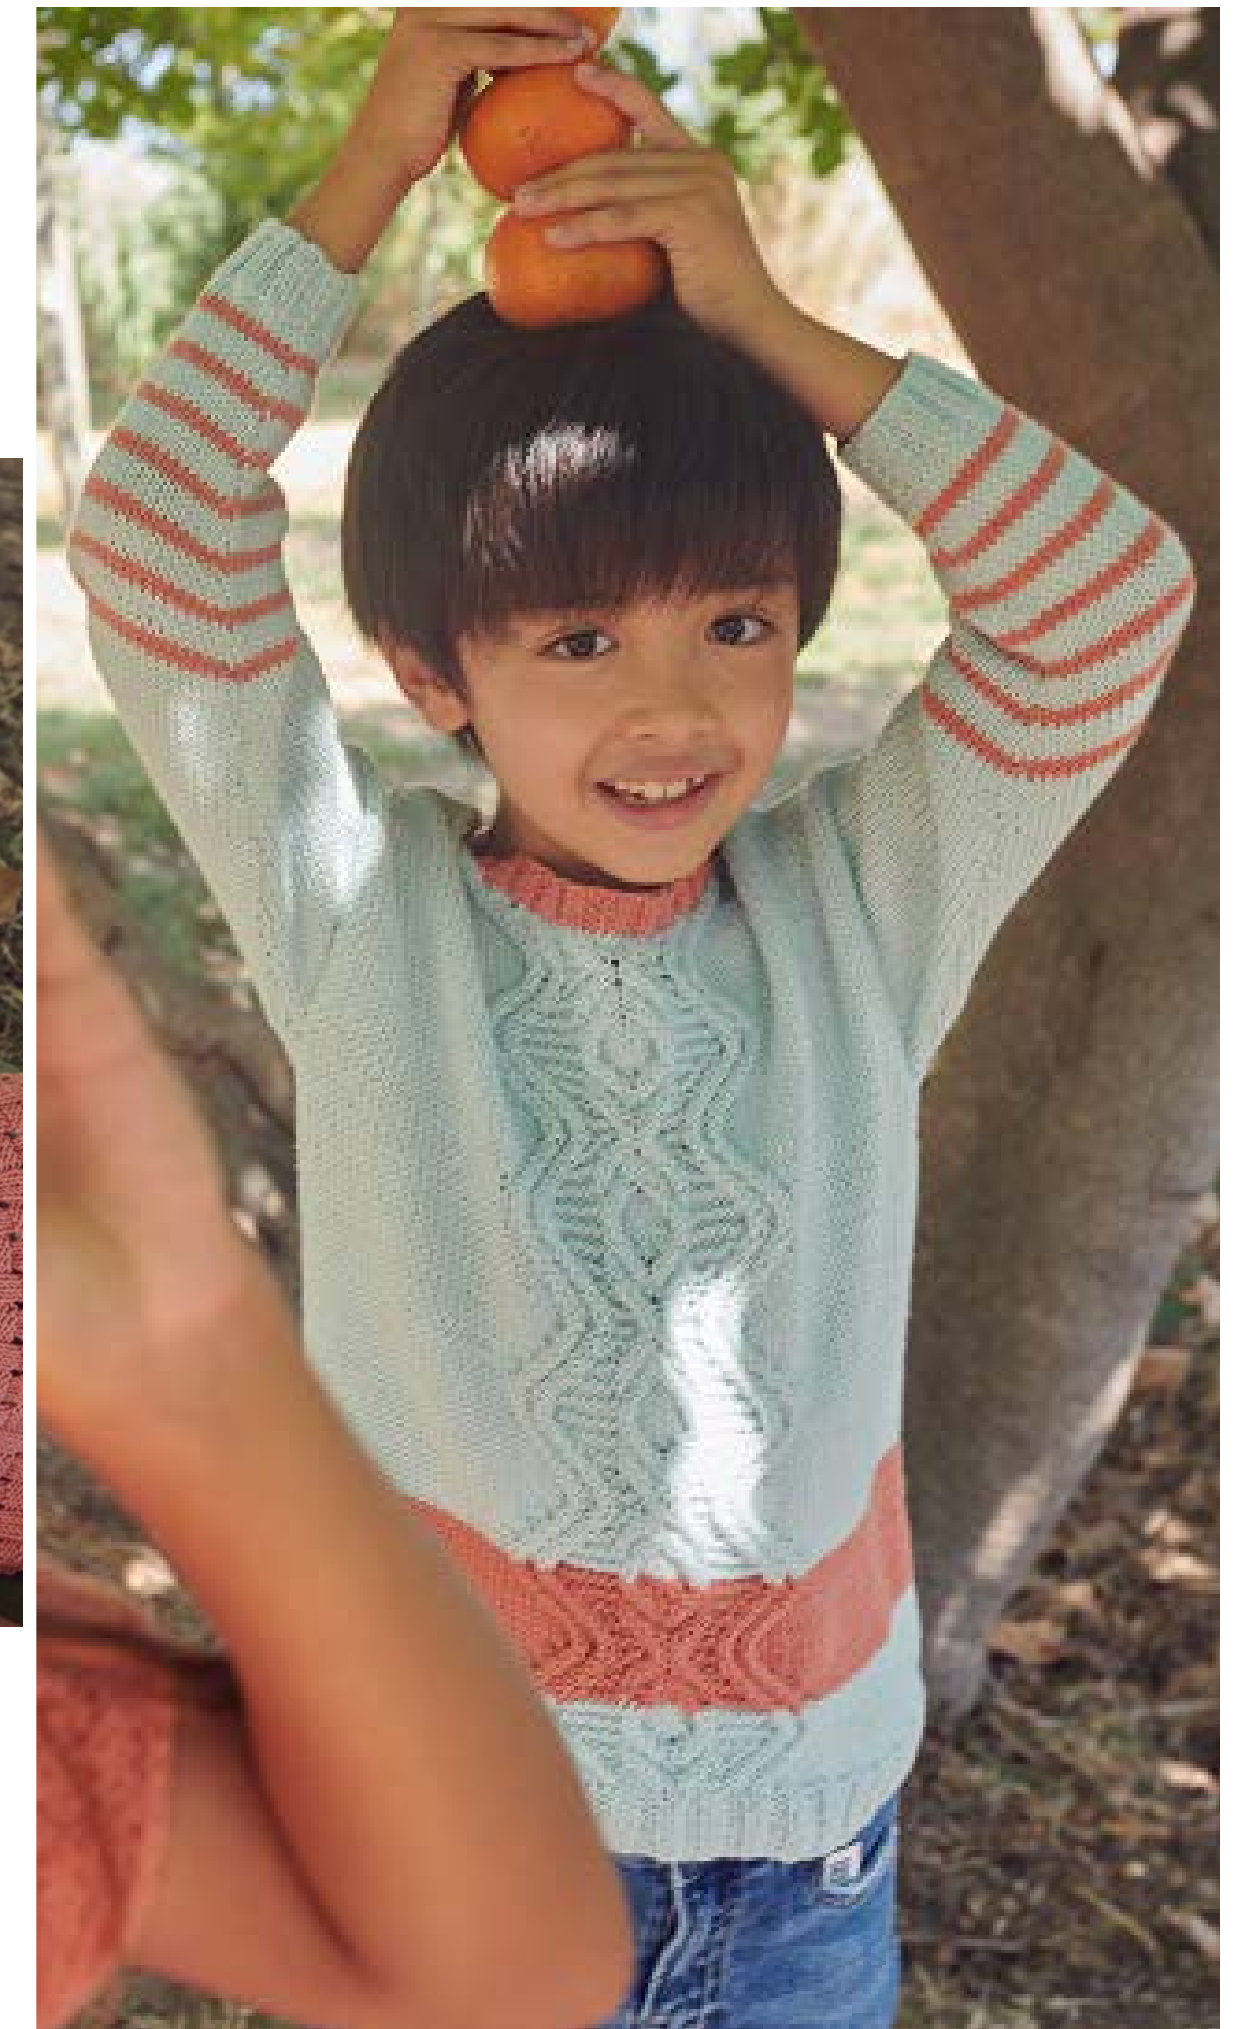

E 23 COTTON 100 % 61

294 g 6 

N.101 NIÑO | ENFANT | CHILDREN | KINDER | KINDEREN | BAMBINI

E 06 SEACELL COTTON 108

194 g 4

E 20 SEACELL COTTON 108 - 117

257 g 6

N.101 NIÑO | ENFANT | CHILDREN | KINDER | KINDEREN | BAMBINI