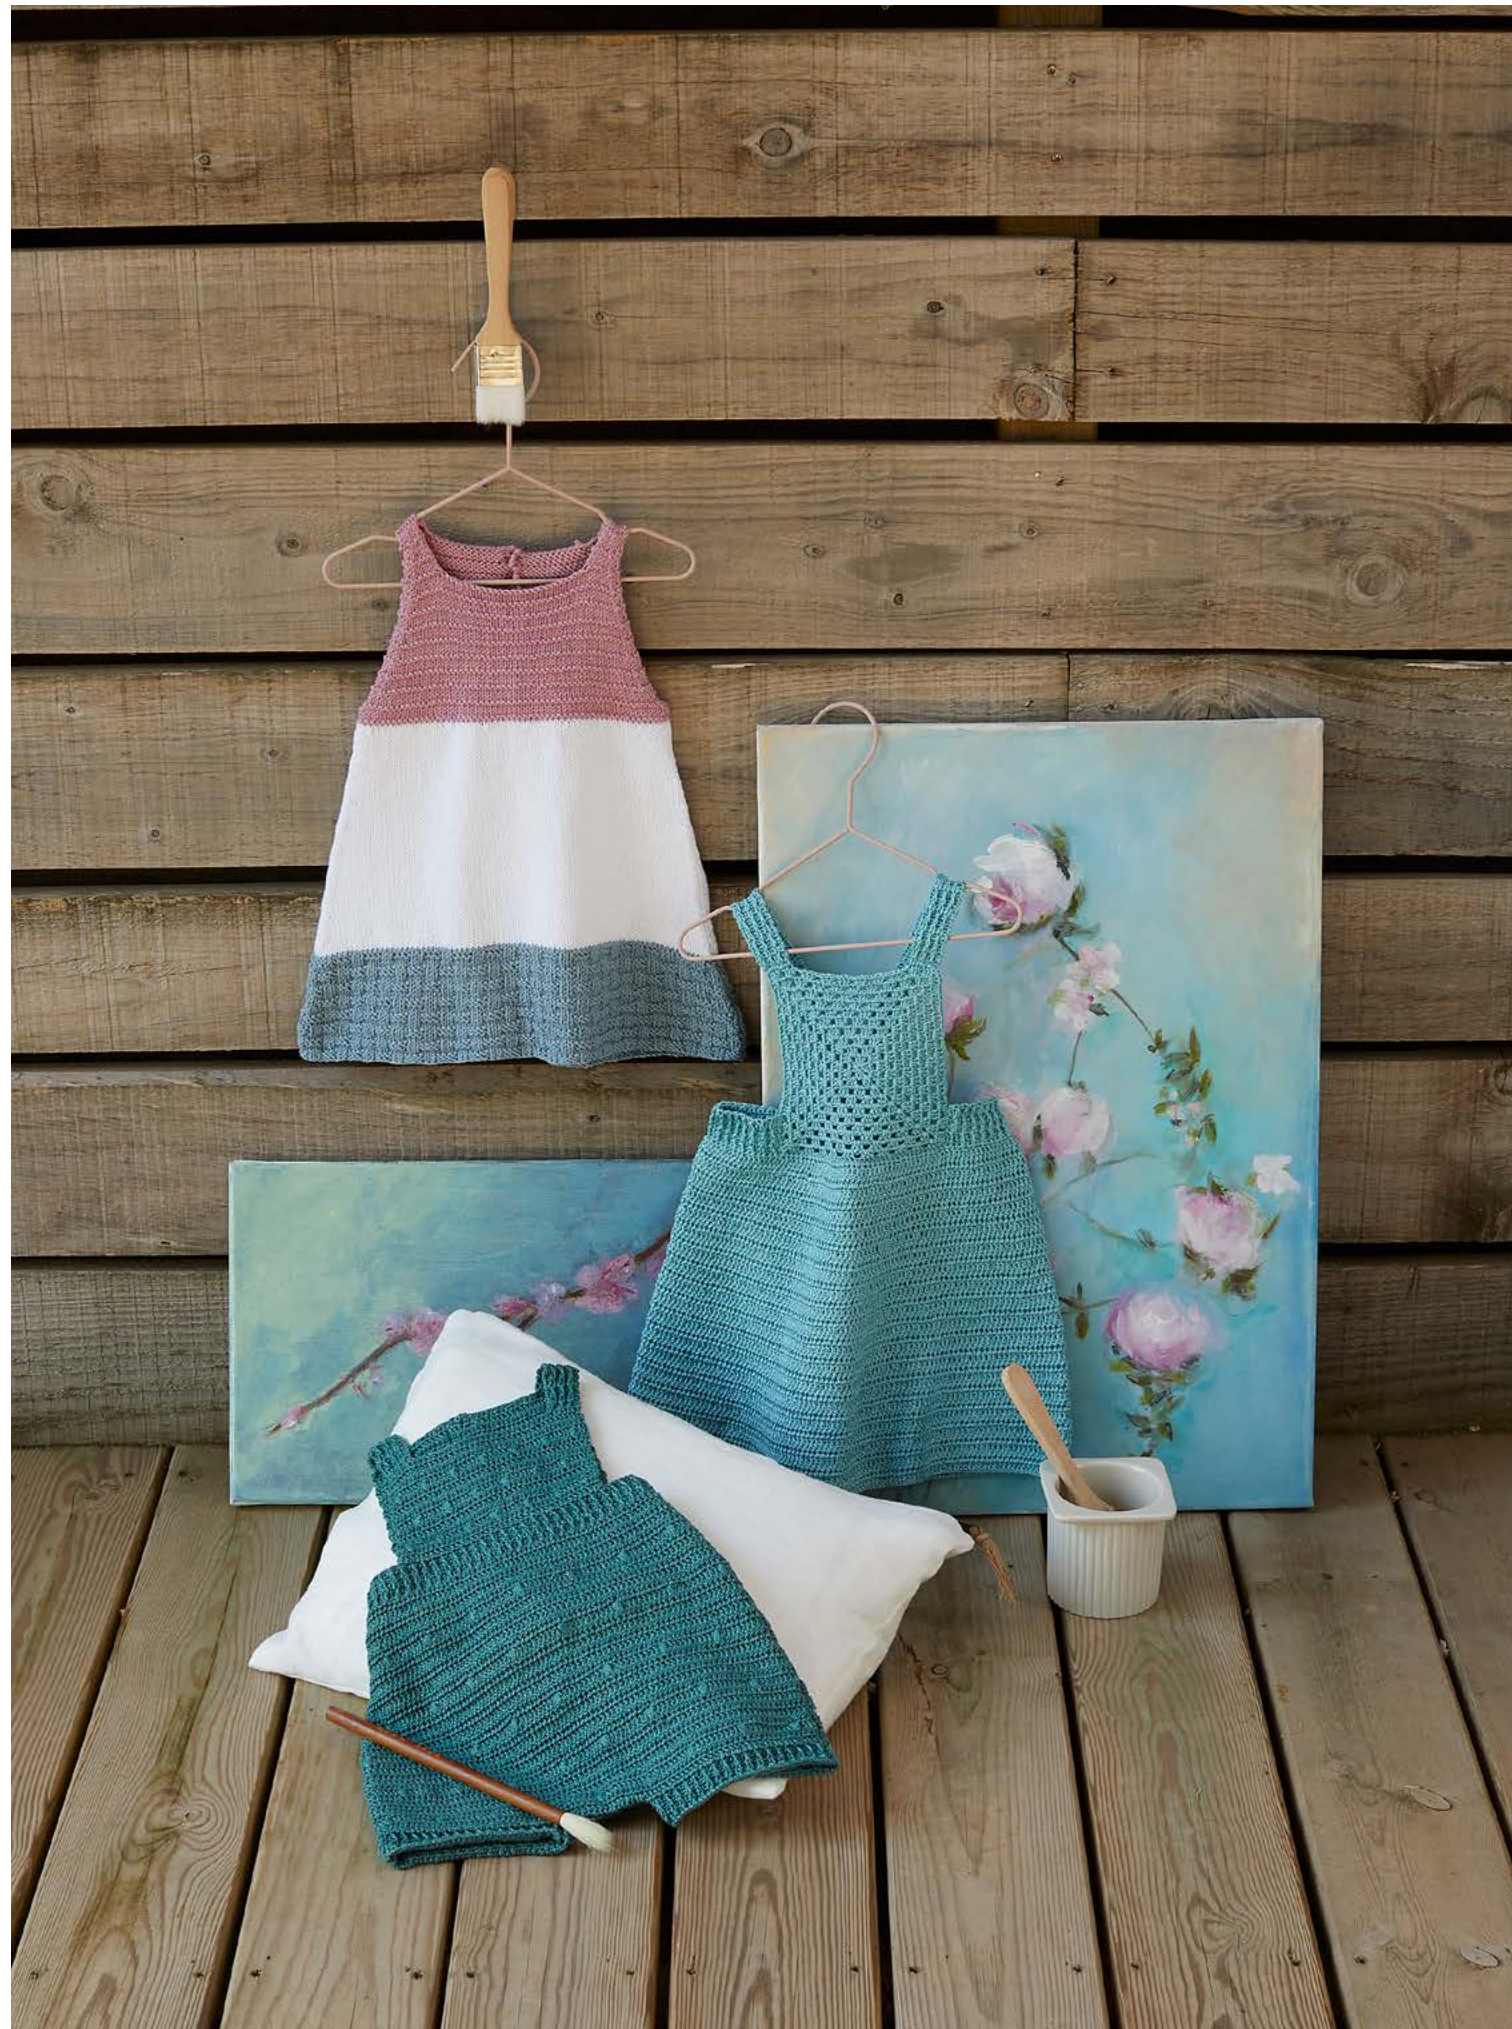

N.100 BEBÉ | LAYETTE | BABY | BEBÈ

L-20 ALEXANDRIA 18
L-21 ALEXANDRIA 20
L-25 FAIR COTTON 1-40-41

122 gr. 2
123 gr. 2
98 gr. 3