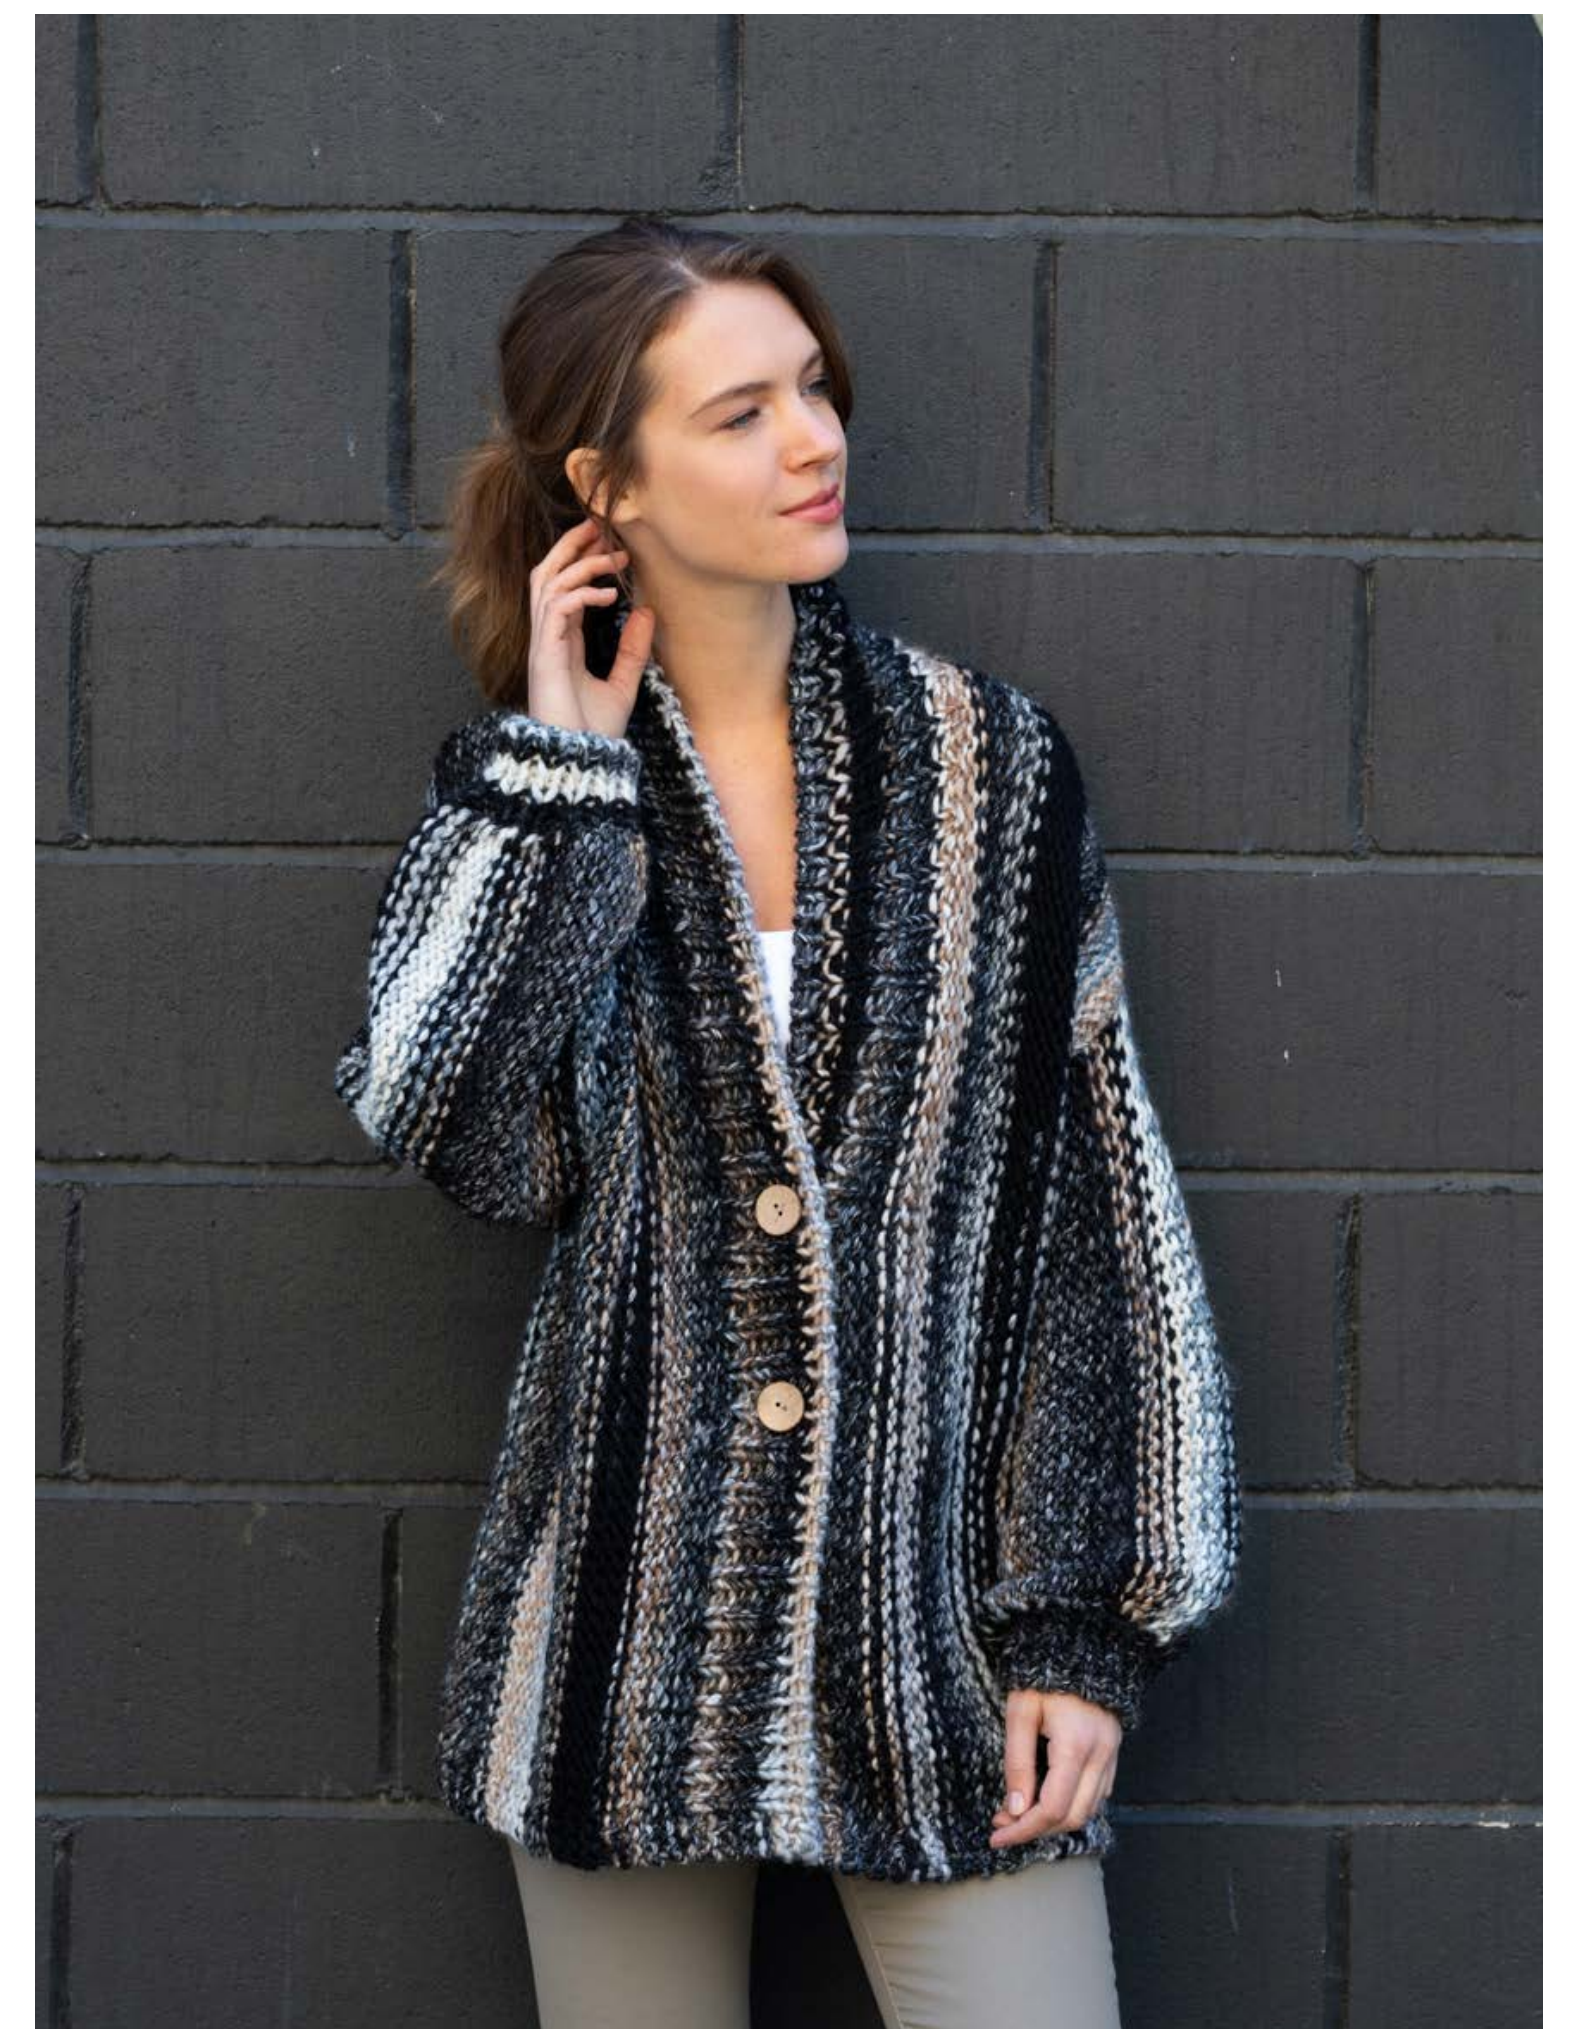

695 gr.

U-19 INCA NOIR 353 + BIG MERINO 10 655 gr.

U-213 INCA NOIR 354

610 gr.

Portada/Page de couverture/Cover Page/ Titelblatt/
Voorpagina/Copertina

INCA NOIR

New

E-25 AZTECA MILRAYAS 715 145 gr.
E-31 INCA NOIR 357 240 gr.
E-34 MARATHON 3,5 35 + POLAR 87 70 gr.